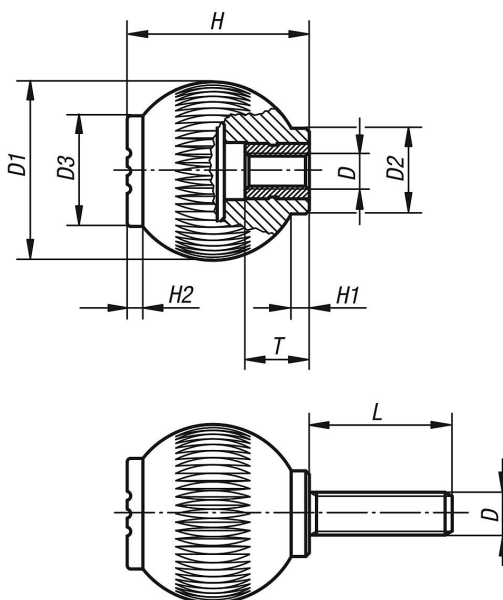

## Item description/product images

**Description****Material:**

Black thermoplastic.

Bush and screw 5.8 steel or 1.4305 stainless steel.

**Version:**

Steel trivalent blue passivated, stainless steel bright.

**Note:**

For the inch series, dimension D is in inches, all other dimensions are in mm.

Item description/product images

Drawings

Overview of items

Ball Grips, internal thread, inch

Order No.	Component material	Colour Cap	Size	D	D1	D2	D3	H	H1	H2	T
06245-1A2	steel	black grey RAL 7021	1	1/4-20	25	12	17	25	3	2	10
06245-1A25	steel	light grey RAL 7035	1	1/4-20	25	12	17	25	3	2	10
06245-1A26	steel	traffic red RAL 3020	1	1/4-20	25	12	17	25	3	2	10
06245-1A27	steel	colza yellow RAL 1021	1	1/4-20	25	12	17	25	3	2	10
06245-2A3	steel	black grey RAL 7021	2	5/16-18	32	15,5	19	33	3,5	2,6	14
06245-2A35	steel	light grey RAL 7035	2	5/16-18	32	15,5	19	33	3,5	2,6	14
06245-2A36	steel	traffic red RAL 3020	2	5/16-18	32	15,5	19	33	3,5	2,6	14
06245-2A37	steel	colza yellow RAL 1021	2	5/16-18	32	15,5	19	33	3,5	2,6	14
06245-3A4	steel	black grey RAL 7021	3	3/8-16	40	19	23	41	4	3	14
06245-3A45	steel	light grey RAL 7035	3	3/8-16	40	19	23	41	4	3	14
06245-3A46	steel	traffic red RAL 3020	3	3/8-16	40	19	23	41	4	3	14
06245-3A47	steel	colza yellow RAL 1021	3	3/8-16	40	19	23	41	4	3	14
06245-4A4	steel	black grey RAL 7021	4	3/8-16	50	24	31	51	5,5	4,5	14
06245-4A45	steel	light grey RAL 7035	4	3/8-16	50	24	31	51	5,5	4,5	14
06245-4A46	steel	traffic red RAL 3020	4	3/8-16	50	24	31	51	5,5	4,5	14