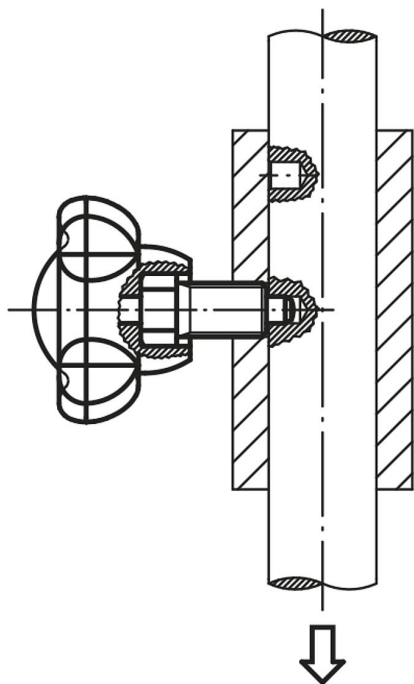

Item description/product images

Description

Material:

Thermoplastic.
Indexing pin and screw steel 5.8.

Version:

Lower grip black-grey.
Indexing pin and screw black oxidised.
Indexing pin hardened and ground.

Drawings

Overview of items

Order No.	Size	Colour Cap	D	D1	D2	D3	D4	H1	H2	L	L1	Travel S	SW
03190-1105	1	black grey RAL 7021	5	M10x1	50	22,2	28,2	17,8	11,5	52,8	13	5	13
03190-11055	1	light grey RAL 7035	5	M10x1	50	22,2	28,2	17,8	11,5	52,8	13	5	13
03190-11056	1	traffic red RAL 3020	5	M10x1	50	22,2	28,2	17,8	11,5	52,8	13	5	13
03190-11057	1	colza yellow RAL 1021	5	M10x1	50	22,2	28,2	17,8	11,5	52,8	13	5	13
03190-1206	2	black grey RAL 7021	6	M12x1,5	50	22,2	28,2	17,8	11,5	57,8	17	6	14
03190-12065	2	light grey RAL 7035	6	M12x1,5	50	22,2	28,2	17,8	11,5	57,8	17	6	14
03190-12066	2	traffic red RAL 3020	6	M12x1,5	50	22,2	28,2	17,8	11,5	57,8	17	6	14
03190-12067	2	colza yellow RAL 1021	6	M12x1,5	50	22,2	28,2	17,8	11,5	57,8	17	6	14
03190-13085	3	light grey RAL 7035	8	M16x1,5	63	28	35,5	22,5	14,5	74	22	8	19
03190-13086	3	traffic red RAL 3020	8	M16x1,5	63	28	35,5	22,5	14,5	74	22	8	19
03190-1308	3	black grey RAL 7021	8	M16x1,5	63	28	35,5	22,5	14,5	74	22	8	19
03190-13087	3	colza yellow RAL 1021	8	M16x1,5	63	28	35,5	22,5	14,5	74	22	8	19
03190-1410	4	black grey RAL 7021	10	M20x1,5	63	28	35,5	22,5	14,5	78	24	10	22
03190-14105	4	light grey RAL 7035	10	M20x1,5	63	28	35,5	22,5	14,5	78	24	10	22
03190-14106	4	traffic red RAL 3020	10	M20x1,5	63	28	35,5	22,5	14,5	78	24	10	22
03190-14107	4	colza yellow RAL 1021	10	M20x1,5	63	28	35,5	22,5	14,5	78	24	10	22