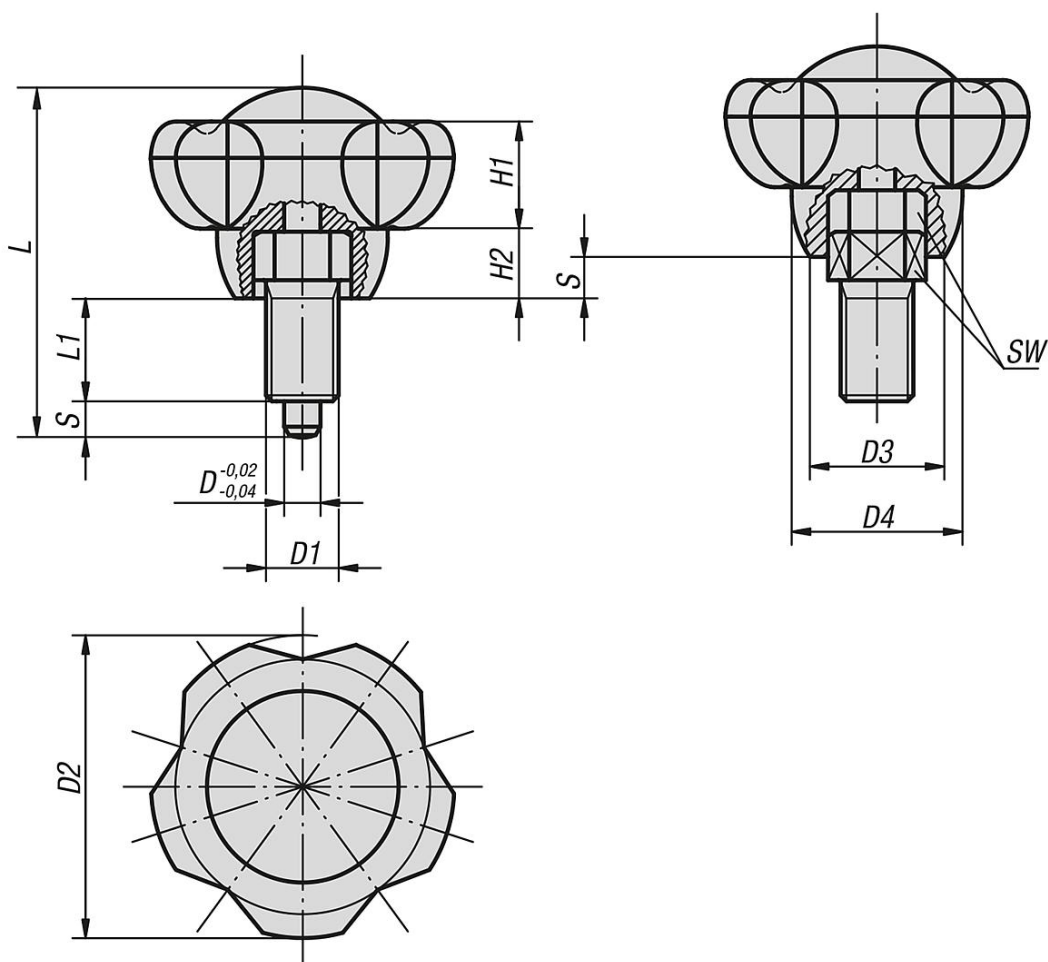

Item description/product images

Description

Material:

Thermoplastic.
Indexing pin and screw steel 5.8.

Version:

Lower grip black-grey.
Indexing pin and screw black oxidised.
Indexing pin hardened and ground.

Drawings

Overview of items

Order No.	Size	Colour Cap	D	D1	D2	D3	D4	H1	H2	L	L1	Travel S	SW
03190-1105	1	black grey RAL 7021	5	M10x1	50	22,2	28,2	17,8	11,5	52,8	13	5	13
03190-11055	1	light grey RAL 7035	5	M10x1	50	22,2	28,2	17,8	11,5	52,8	13	5	13
03190-11056	1	traffic red RAL 3020	5	M10x1	50	22,2	28,2	17,8	11,5	52,8	13	5	13
03190-11057	1	colza yellow RAL 1021	5	M10x1	50	22,2	28,2	17,8	11,5	52,8	13	5	13
03190-1206	2	black grey RAL 7021	6	M12x1,5	50	22,2	28,2	17,8	11,5	57,8	17	6	14
03190-12065	2	light grey RAL 7035	6	M12x1,5	50	22,2	28,2	17,8	11,5	57,8	17	6	14
03190-12066	2	traffic red RAL 3020	6	M12x1,5	50	22,2	28,2	17,8	11,5	57,8	17	6	14
03190-12067	2	colza yellow RAL 1021	6	M12x1,5	50	22,2	28,2	17,8	11,5	57,8	17	6	14
03190-13085	3	light grey RAL 7035	8	M16x1,5	63	28	35,5	22,5	14,5	74	22	8	19
03190-13086	3	traffic red RAL 3020	8	M16x1,5	63	28	35,5	22,5	14,5	74	22	8	19
03190-1308	3	black grey RAL 7021	8	M16x1,5	63	28	35,5	22,5	14,5	74	22	8	19
03190-13087	3	colza yellow RAL 1021	8	M16x1,5	63	28	35,5	22,5	14,5	74	22	8	19
03190-1410	4	black grey RAL 7021	10	M20x1,5	63	28	35,5	22,5	14,5	78	24	10	22
03190-14105	4	light grey RAL 7035	10	M20x1,5	63	28	35,5	22,5	14,5	78	24	10	22
03190-14106	4	traffic red RAL 3020	10	M20x1,5	63	28	35,5	22,5	14,5	78	24	10	22
03190-14107	4	colza yellow RAL 1021	10	M20x1,5	63	28	35,5	22,5	14,5	78	24	10	22