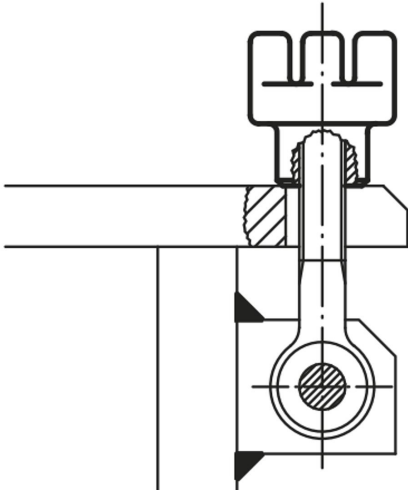

Item description/product images

Description

Material:
Malleable cast iron

Version:
Sand-blasted

Drawings

Overview of items

Order No.	B	D	D1	D2	H	H1	H2
06550-10	12	M10	51	32	54	36	32
06550-12	12	M12	51	32	54	36	32
06550-14	12	M14	51	32	54	36	32
06550-16	12	M16	51	32	54	36	32
06550-20	18	M20	64	38	60	40	35
06550-24	30	M24	90	57	70	40	45