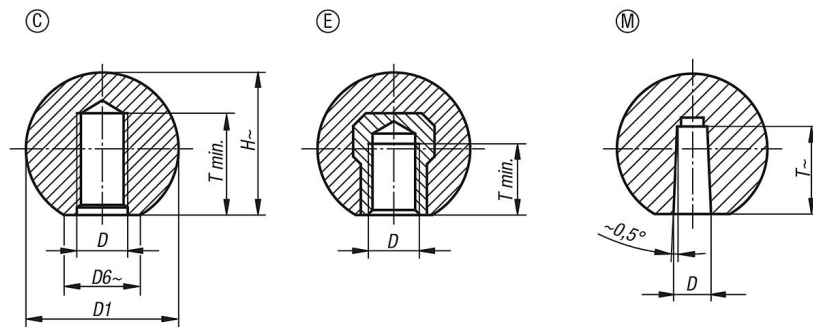

Item description/product images

Description

Material:

Black thermoplastic.
Bush steel.

Version:

Steel electro zinc-plated.

On request:

Other colours.

Drawing reference:

Form C: plastic thread
Form E: tapped bush
Form M: tapered hole

Drawings

Overview of items

Order No.	Form	D	D1	D6	H	T
06247-11604	C	M4	16	8	15	6
06247-11605	C	M5	16	8	15	7,5
06247-12005	C	M5	20	12	18	7,5
06247-12006	C	M6	20	12	18	9
06247-12506	C	M6	25	15	22,5	9
06247-12508	C	M8	25	15	22,5	12
06247-13208	C	M8	32	18	29	12
06247-13210	C	M10	32	18	29	15
06247-14010	C	M10	40	22	37	15
06247-14012	C	M12	40	22	37	15
06247-22005	E	M5	20	12	18	7,5
06247-22006	E	M6	20	12	18	7,5
06247-22506	E	M6	25	15	22,5	9
06247-22508	E	M8	25	15	22,5	9
06247-23208	E	M8	32	18	29	12
06247-23210	E	M10	32	18	29	12
06247-32005	M	5	20	12	18	12
06247-32506	M	6	25	15	22,5	15
06247-32508	M	8	25	15	22,5	15
06247-33208	M	8	32	18	29	15
06247-33210	M	10	32	18	29	15
06247-34010	M	10	40	22	37	20
06247-34012	M	12	40	22	37	20