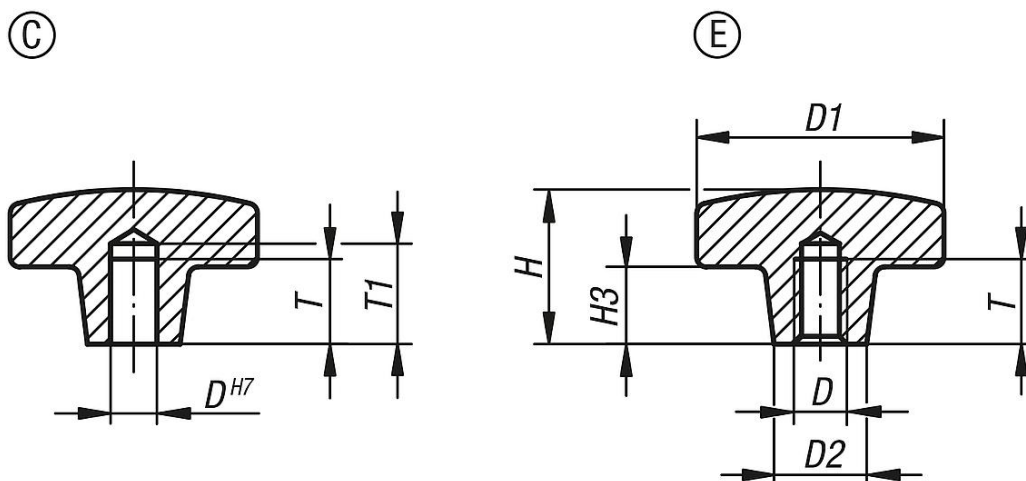

Pure orange RAL 2004.

Jet black RAL 9005.

Drawing reference:

Form C: blind hole

Form E: tapped blind hole

Drawings

Overview of items

Order No.	Form	Main colour	D	D1	D2	H	H3	T	T1
06161-108	C	orange	8	40	14	26	14	15	18
06161-110	C	orange	10	50	18	34	20	18	21
06161-112	C	orange	12	63	20	42	25	22	25
06161-116	C	orange	16	80	25	52	30	28	32
06161-208	C	black	8	40	14	26	14	15	18
06161-210	C	black	10	50	18	34	20	18	21
06161-212	C	black	12	63	20	42	25	22	25
06161-216	C	black	16	80	25	52	30	28	32
06161-308	E	orange	M8	40	14	26	14	15	-
06161-310	E	orange	M10	50	18	34	20	18	-
06161-312	E	orange	M12	63	20	42	25	22	-
06161-316	E	orange	M16	80	25	52	30	28	-
06161-408	E	black	M8	40	14	26	14	15	-
06161-410	E	black	M10	50	18	34	20	18	-
06161-412	E	black	M12	63	20	42	25	22	-
06161-416	E	black	M16	80	25	52	30	28	-