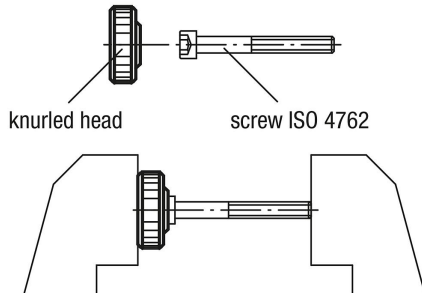

Item description/product images

press the screw into the head

knurled head with male thread

Description

Material:

Thermoplastic.

Version:

Black, grey or red.

Note:

Suitable screws ISO 4762.

Δ Add the desired colour code here.

No colour code is required for black.

Drawings

Overview of items

| Order No. | Main colour | D1 | D2 | H | for cap screws |
|------------|-------------|-----|------|-----|----------------|
| 06132-030 | black | 9,5 | 8,3 | 4,5 | M3 |
| 06132-0305 | grey | 9,5 | 8,3 | 4,5 | M3 |
| 06132-0306 | red | 9,5 | 8,3 | 4,5 | M3 |
| 06132-040 | black | 13 | 9,6 | 5 | M4 |
| 06132-0405 | grey | 13 | 9,6 | 5 | M4 |
| 06132-0406 | red | 13 | 9,6 | 5 | M4 |
| 06132-050 | black | 16 | 11,5 | 6,5 | M5 |
| 06132-0505 | grey | 16 | 11,5 | 6,5 | M5 |
| 06132-0506 | red | 16 | 11,5 | 6,5 | M5 |
| 06132-060 | black | 19 | 14 | 7,5 | M6 |
| 06132-0605 | grey | 19 | 14 | 7,5 | M6 |
| 06132-0606 | red | 19 | 14 | 7,5 | M6 |
| 06132-061 | black | 26 | 13 | 8 | M6 |
| 06132-0615 | grey | 26 | 13 | 8 | M6 |
| 06132-0616 | red | 26 | 13 | 8 | M6 |
| 06132-080 | black | 26 | 16 | 10 | M8 |
| 06132-0805 | grey | 26 | 16 | 10 | M8 |
| 06132-0806 | red | 26 | 16 | 10 | M8 |