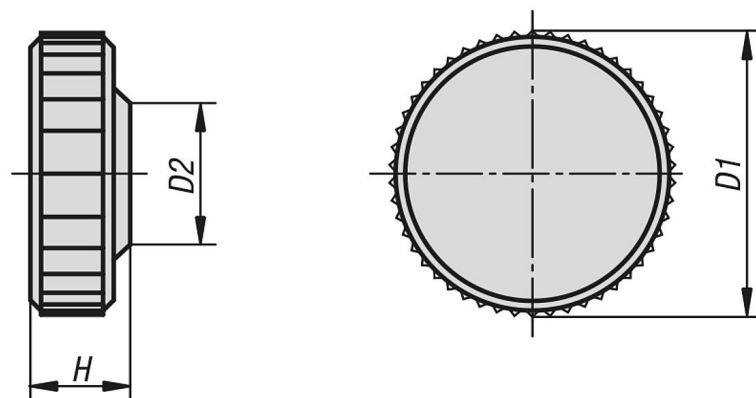

Item description/product images

press the screw into the head

knurled head with male thread

Description

Material:

Thermoplastic.

Version:

Black, grey or red.

Note:

Suitable screws ISO 4762.

Δ Add the desired colour code here.

No colour code is required for black.

Drawings

Overview of items

| Order No. | Main colour | D1 | D2 | H | for cap screws |
|------------|-------------|-----|------|-----|----------------|
| 06132-030 | black | 9,5 | 8,3 | 4,5 | M3 |
| 06132-0305 | grey | 9,5 | 8,3 | 4,5 | M3 |
| 06132-0306 | red | 9,5 | 8,3 | 4,5 | M3 |
| 06132-040 | black | 13 | 9,6 | 5 | M4 |
| 06132-0405 | grey | 13 | 9,6 | 5 | M4 |
| 06132-0406 | red | 13 | 9,6 | 5 | M4 |
| 06132-050 | black | 16 | 11,5 | 6,5 | M5 |
| 06132-0505 | grey | 16 | 11,5 | 6,5 | M5 |
| 06132-0506 | red | 16 | 11,5 | 6,5 | M5 |
| 06132-060 | black | 19 | 14 | 7,5 | M6 |
| 06132-0605 | grey | 19 | 14 | 7,5 | M6 |
| 06132-0606 | red | 19 | 14 | 7,5 | M6 |
| 06132-061 | black | 26 | 13 | 8 | M6 |
| 06132-0615 | grey | 26 | 13 | 8 | M6 |
| 06132-0616 | red | 26 | 13 | 8 | M6 |
| 06132-080 | black | 26 | 16 | 10 | M8 |
| 06132-0805 | grey | 26 | 16 | 10 | M8 |
| 06132-0806 | red | 26 | 16 | 10 | M8 |