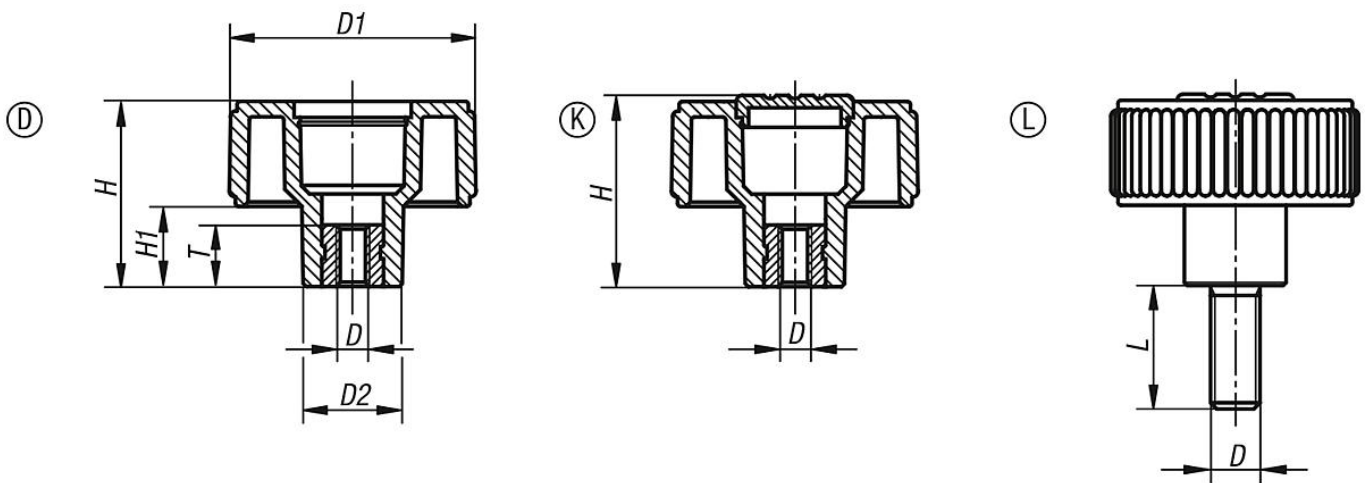

Item description/product images

**Description****Material:**

Thermoplastic, black grey.
Bush and screw stainless steel 1.4305.

Version:

Stainless steel bright.

Drawing reference:

Form D: tapped bush without cap

Form K: tapped bush with cap

Form L: external thread

Item description/product images

Item description/product images

Drawings

Overview of items

Order No.	Form	Colour Cap	Size	D	D1	D2	H	H1	T	L
06267-1105	D	-	1	M5	40	16,5	30	13	10	-
06267-1106	D	-	1	M6	40	16,5	30	13	10	-
06267-1108	D	-	1	M8	40	16,5	30	13	14	-
06267-1208	D	-	2	M8	50	18	35	15	14	-
06267-1210	D	-	2	M10	50	18	35	15	14	-
06267-1310	D	-	3	M10	63	22	40	17	14	-
06267-1312	D	-	3	M12	63	22	40	17	18	-
06267-2105	K	black grey RAL 7021	1	M5	40	16,5	31	13	10	-
06267-21051	K	orange RAL 2004	1	M5	40	16,5	31	13	10	-
06267-21052	K	signal green RAL6032	1	M5	40	16,5	31	13	10	-
06267-21053	K	blue RAL5017	1	M5	40	16,5	31	13	10	-
06267-21055	K	light grey RAL 7035	1	M5	40	16,5	31	13	10	-
06267-21056	K	traffic red RAL 3020	1	M5	40	16,5	31	13	10	-
06267-21057	K	colza yellow RAL 1021	1	M5	40	16,5	31	13	10	-