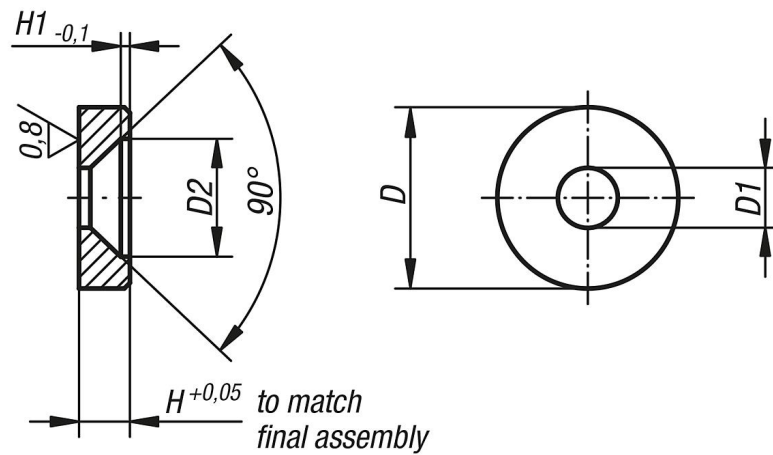

## Item description/product images

## Description

**Material:**  
Steel.

**Version:**  
Carbonitrided and tempered, black oxidised. Bottom face ground.

## Overview of items

Order No.	D	D1	D2	H	H1
08180-01	12	4,3	8,3	2,5	0,4
08180-02	16	5,3	10,4	4,5	0,8