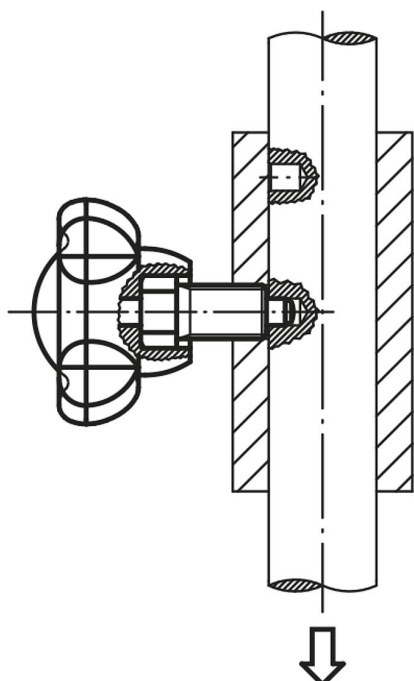

Item description/product images

INCH
Parts

Description

Material:

Thermoplastic.

Indexing pin and screw steel 5.8.

Version:

Lower grip black-grey.

Indexing pin and screw black oxidised.

Indexing pin hardened and ground.

Drawings

Overview of items

Order No.	Size	Colour Cap	D	D1	D2	D3	D4	H1	H2	L	L1	Travel S	SW
03190-1105AL	1	black grey RAL 7021	5	3/8-24	50	22,2	28,2	17,8	11,5	52,8	13	5	13
03190-1105AL5	1	light grey RAL 7035	5	3/8-24	50	22,2	28,2	17,8	11,5	52,8	13	5	13
03190-1105AL6	1	traffic red RAL 3020	5	3/8-24	50	22,2	28,2	17,8	11,5	52,8	13	5	13
03190-1105AL7	1	colza yellow RAL 1021	5	3/8-24	50	22,2	28,2	17,8	11,5	52,8	13	5	13
03190-1206A5	2	black grey RAL 7021	6	1/2-13	50	22,2	28,2	17,8	11,5	57,8	17	6	14
03190-1206A55	2	light grey RAL 7035	6	1/2-13	50	22,2	28,2	17,8	11,5	57,8	17	6	14
03190-1206A56	2	traffic red RAL 3020	6	1/2-13	50	22,2	28,2	17,8	11,5	57,8	17	6	14
03190-1206A57	2	colza yellow RAL 1021	6	1/2-13	50	22,2	28,2	17,8	11,5	57,8	17	6	14
03190-1308A6	3	black grey RAL 7021	8	5/8-11	63	28	35,5	22,5	14,5	74	22	8	19
03190-1308A65	3	light grey RAL 7035	8	5/8-11	63	28	35,5	22,5	14,5	74	22	8	19
03190-1308A66	3	traffic red RAL 3020	8	5/8-11	63	28	35,5	22,5	14,5	74	22	8	19
03190-1308A67	3	colza yellow RAL 1021	8	5/8-11	63	28	35,5	22,5	14,5	74	22	8	19
03190-1410A7	4	black grey RAL 7021	10	3/4-10	63	28	35,5	22,5	14,5	78	24	10	22
03190-1410A75	4	light grey RAL 7035	10	3/4-10	63	28	35,5	22,5	14,5	78	24	10	22
03190-1410A76	4	traffic red RAL 3020	10	3/4-10	63	28	35,5	22,5	14,5	78	24	10	22
03190-1410A77	4	colza yellow RAL 1021	10	3/4-10	63	28	35,5	22,5	14,5	78	24	10	22