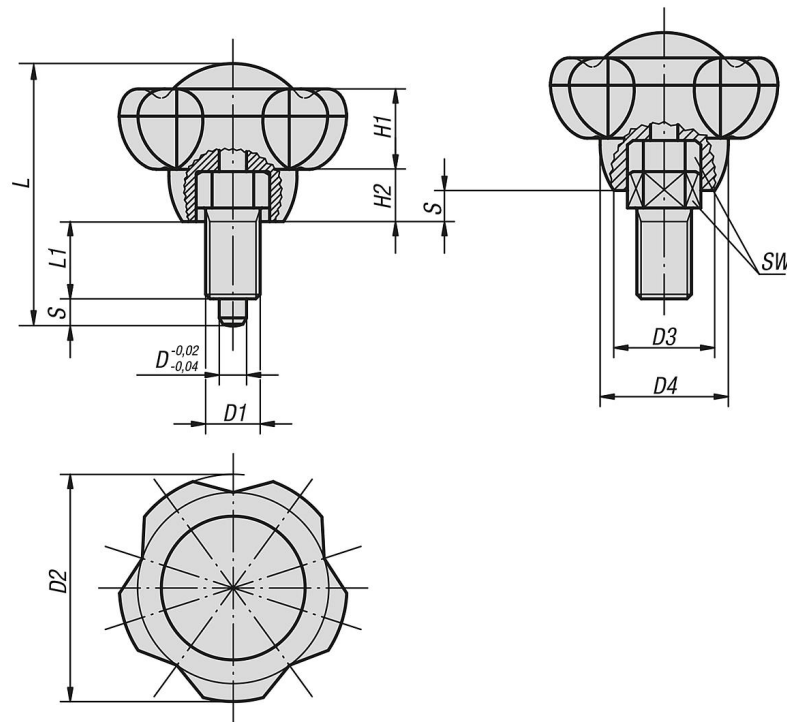

Item description/product images

INCH
Parts

Description

Material:

Thermoplastic.

Indexing pin and screw steel 5.8.

Version:

Lower grip black-grey.

Indexing pin and screw black oxidised.

Indexing pin hardened and ground.

Drawings

Overview of items

Order No.	Size	Colour Cap	D	D1	D2	D3	D4	H1	H2	L	L1	Travel S	SW
03190-1105AL	1	black grey RAL 7021	5	3/8-24	50	22,2	28,2	17,8	11,5	52,8	13	5	13
03190-1105AL5	1	light grey RAL 7035	5	3/8-24	50	22,2	28,2	17,8	11,5	52,8	13	5	13
03190-1105AL6	1	traffic red RAL 3020	5	3/8-24	50	22,2	28,2	17,8	11,5	52,8	13	5	13
03190-1105AL7	1	colza yellow RAL 1021	5	3/8-24	50	22,2	28,2	17,8	11,5	52,8	13	5	13
03190-1206A5	2	black grey RAL 7021	6	1/2-13	50	22,2	28,2	17,8	11,5	57,8	17	6	14
03190-1206A55	2	light grey RAL 7035	6	1/2-13	50	22,2	28,2	17,8	11,5	57,8	17	6	14
03190-1206A56	2	traffic red RAL 3020	6	1/2-13	50	22,2	28,2	17,8	11,5	57,8	17	6	14
03190-1206A57	2	colza yellow RAL 1021	6	1/2-13	50	22,2	28,2	17,8	11,5	57,8	17	6	14
03190-1308A6	3	black grey RAL 7021	8	5/8-11	63	28	35,5	22,5	14,5	74	22	8	19
03190-1308A65	3	light grey RAL 7035	8	5/8-11	63	28	35,5	22,5	14,5	74	22	8	19
03190-1308A66	3	traffic red RAL 3020	8	5/8-11	63	28	35,5	22,5	14,5	74	22	8	19
03190-1308A67	3	colza yellow RAL 1021	8	5/8-11	63	28	35,5	22,5	14,5	74	22	8	19
03190-1410A7	4	black grey RAL 7021	10	3/4-10	63	28	35,5	22,5	14,5	78	24	10	22
03190-1410A75	4	light grey RAL 7035	10	3/4-10	63	28	35,5	22,5	14,5	78	24	10	22
03190-1410A76	4	traffic red RAL 3020	10	3/4-10	63	28	35,5	22,5	14,5	78	24	10	22
03190-1410A77	4	colza yellow RAL 1021	10	3/4-10	63	28	35,5	22,5	14,5	78	24	10	22