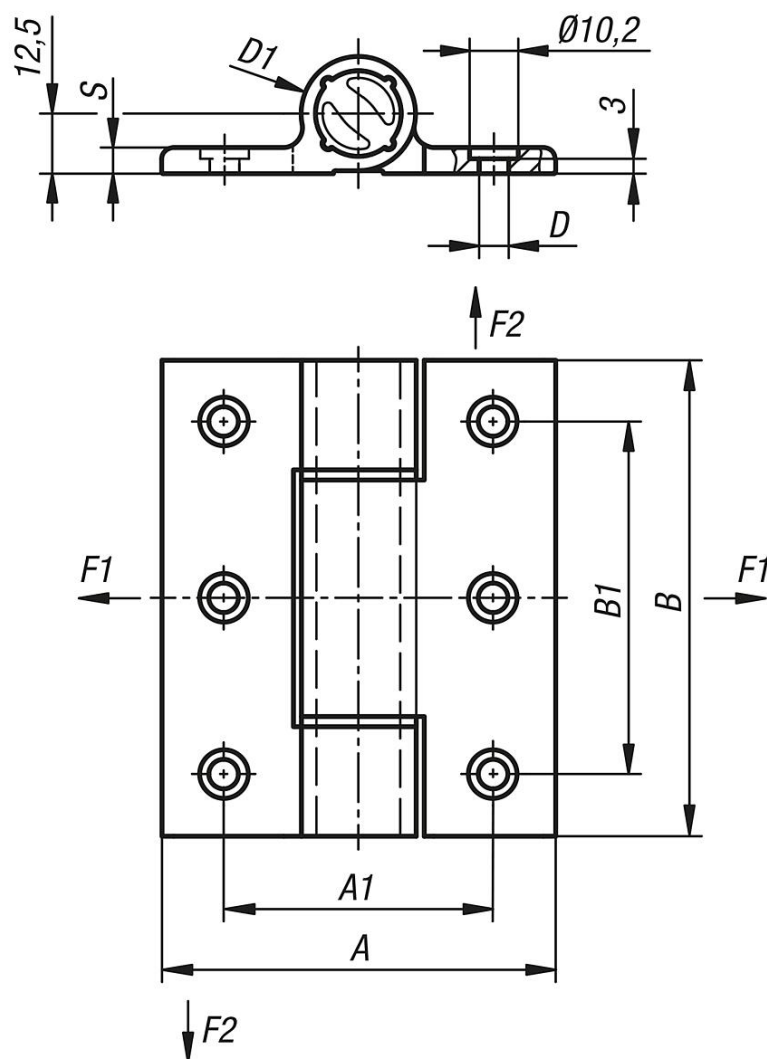

Popis zboží/obrázky produktu

Závěsy s uzavírací pružinou

Směr otáčení dveří

Závěsy s otevírací pružinou

Směr otáčení dveře

Popis**Materiál:**

Hliník 6060 T5.
Zakrývající záslepka PA 6.6.
Vymezovací podložky POM.

Úhel rozevření 270°.

Krouticí moment pružiny při otevírání:

$M(0^\circ) : 3,80 \text{ Nm} / M(90^\circ) : 3,10 \text{ Nm} / M(180^\circ) : 2,40 \text{ Nm}$

Krouticí moment pružiny při uzavírání:

$M(0^\circ) : 2,20 \text{ Nm} / M(90^\circ) : 2,90 \text{ Nm} / M(180^\circ) : 3,50 \text{ Nm}$

Teplotní rozsah:

od -20 °C do +80 °C

Příslušenství:

Šrouby s válcovou hlavou s vnitřním šestihranem DIN 912/ DIN EN ISO 4762.

Výkresy

Přehled zboží

Objednací číslo	Provedení 1	Barva základního tělesa	Povrch základního tělesa	A	A1	B	B1	D	D1	S	F1 N	F2 N	Druh upevnění
27909-8210001	pružina otevírací	černá	eloxováno	82,5	56,5	100	74	6,2	24	5,5	9000	11900	upevňovací otvory
27909-821000	pružina otevírací	bezbarvé	eloxováno	82,5	56,5	100	74	6,2	24	5,5	9000	11900	upevňovací otvory
27909-8210011	pružina uzavírací	černá	eloxováno	82,5	56,5	100	74	6,2	24	5,5	9000	11900	upevňovací otvory
27909-821001	pružina uzavírací	bezbarvé	eloxováno	82,5	56,5	100	74	6,2	24	5,5	9000	11900	upevňovací otvory
27909-821002	-	bezbarvé	eloxováno	82,5	56,5	100	74	6,2	24	5,5	9190	14080	upevňovací otvory
27909-8210021	-	černá	eloxováno	82,5	56,5	100	74	6,2	24	5,5	9190	14080	upevňovací otvory