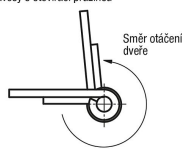

Popis zboží/obrázky produktu

Závěsy s uzavírací pružinou

Směr otáčení dveří

Závěsy s otevírací pružinou

Směr otáčení dveře

Popis**Materiál:**

Hliník 6060 T5.
Zakrývající záslepka PA 6.6.
Vymezovací podložky POM.

Provedení:

Černě eloxováno.
Bezbarvě eloxováno.

Upozornění:

Závěsy jsou vybaveny integrovanou upínací pružinou z oceli. To umožňuje automatické otevírání a zavírání dveří a klapek.

Volně otočné závěsy lze díky stejným rozměrům a vzhledu kombinovat se závěsy s pružinou.

Úhel rozevření 270°.

Krouticí moment pružiny při otevírání:

$M(0^\circ) : 3,80 \text{ Nm} / M(90^\circ) : 3,10 \text{ Nm} / M(180^\circ) : 2,40 \text{ Nm}$

Krouticí moment pružiny při uzavírání:

$M(0^\circ) : 2,20 \text{ Nm} / M(90^\circ) : 2,90 \text{ Nm} / M(180^\circ) : 3,50 \text{ Nm}$

Teplotní rozsah:

od -20 °C do +80 °C

Příslušenství:

Šrouby s válcovou hlavou s vnitřním šestihranem DIN 912/ DIN EN ISO 4762.

Výkresy

Přehled zboží

Objednací číslo	Provedení 1	Barva základního tělesa	Povrch základního tělesa	A	A1	B	B1	D	D1	S	F1 N	F2 N	Druh upevnění
27909-8210001	pružina otevírací	černá	eloxováno	82,5	56,5	100	74	6,2	24	5,5	9000	11900	upevňovací otvory
27909-821000	pružina otevírací	bezbarvé	eloxováno	82,5	56,5	100	74	6,2	24	5,5	9000	11900	upevňovací otvory
27909-8210011	pružina uzavírací	černá	eloxováno	82,5	56,5	100	74	6,2	24	5,5	9000	11900	upevňovací otvory
27909-821001	pružina uzavírací	bezbarvé	eloxováno	82,5	56,5	100	74	6,2	24	5,5	9000	11900	upevňovací otvory
27909-821002	-	bezbarvé	eloxováno	82,5	56,5	100	74	6,2	24	5,5	9190	14080	upevňovací otvory
27909-8210021	-	černá	eloxováno	82,5	56,5	100	74	6,2	24	5,5	9190	14080	upevňovací otvory