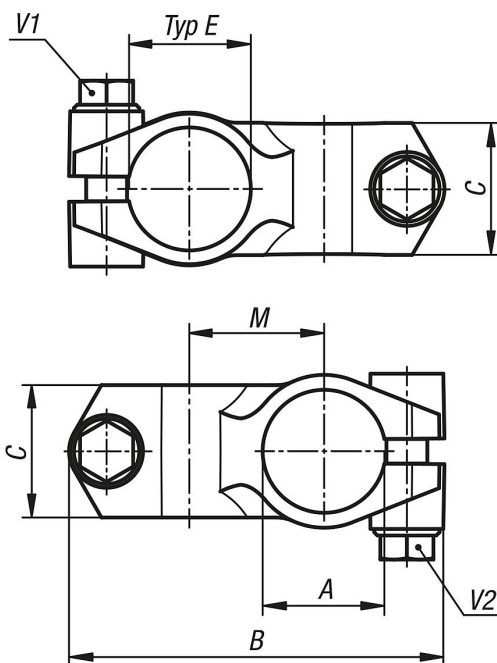

## Popis

**Materiál:**

Přesný odlitek z nerezové oceli 1.4308.  
Šrouby, nerezová ocel A2.

**Provedení:**

Elektrolyticky leštěno.

**Na vyžádání:**

Upínací páka pro upevnění.

## Výkresy

## Přehled zboží

Objednací číslo	Typ E	A	B	C	M	V1	V2
29120-13030	30	30	92	32,4	33	M8x30	M8x30
29120-14040	40	40	118	40	42	M10x35	M10x35