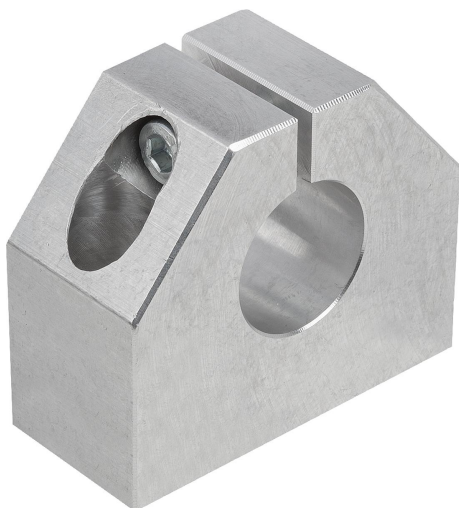

Popis zboží/obrázky produktu

Popis

Materiál:

Hliník.

Provedení:

Bez povrchové úpravy.

Upozornění:

Hřídelové kozlíky kompaktní konstrukce s montážním otvorem pro snadné a bezpečné sevření a upevnění vodicích hřídelů.

Příslušenství:

Přesné vodicí hřídele 21595.

Upevňovací šrouby 07160.

Výkresy

Přehled zboží

Objednací číslo	A	B	D	D1	D2	E	H	H1	H2	H3	M	C (DIN 912)
21580-10-12	40	18	12	5,2	10	27	33	19	13	16,5	M6	M4
21580-10-16	45	20	16	5,2	10	32	38	22	13	18	M6	M4
21580-10-20	53	24	20	6,8	11	39	45	25	18	21	M8	M5
21580-10-25	62	28	25	8,6	15	44	54	31	22	25	M10	M6
21580-10-30	67	30	30	8,6	15	49	60	34	22	29	M10	M6
21580-10-40	87	40	40	10,3	18	66	76	42	26	37	M12	M8
21580-10-50	103	50	50	14,25	20	80	92	50	34	44	M16	M10