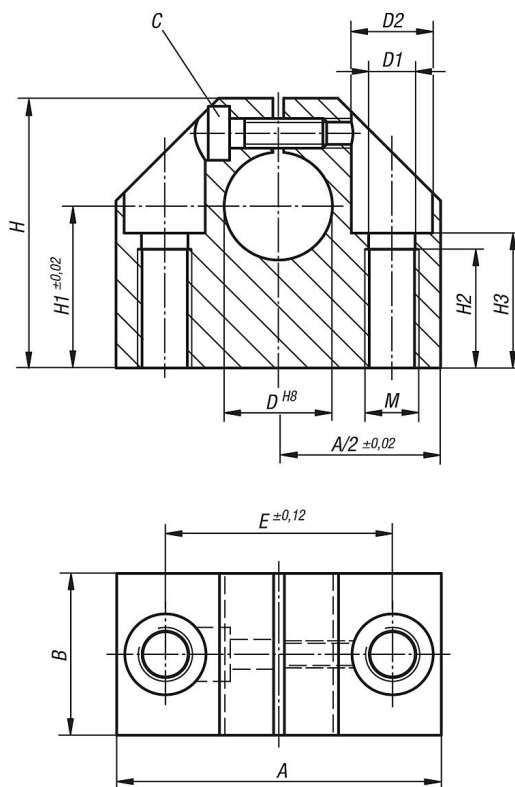

Popis zboží/obrázky produktu

Popis

Materiál:

Hliník.

Provedení:

Bez povrchové úpravy.

Upozornění:

Hřídelové kozlíky kompaktní konstrukce s montážním otvorem pro snadné a bezpečné sevření a upevnění vodicích hřídelů.

Příslušenství:

Přesné vodicí hřídele 21595.

Upevňovací šrouby 07160.

Výkresy

Přehled zboží

Objednací číslo	A	B	D	D1	D2	E	H	H1	H2	H3	M	C (DIN 912)
21580-10-12	40	18	12	5,2	10	27	33	19	13	16,5	M6	M4
21580-10-16	45	20	16	5,2	10	32	38	22	13	18	M6	M4
21580-10-20	53	24	20	6,8	11	39	45	25	18	21	M8	M5
21580-10-25	62	28	25	8,6	15	44	54	31	22	25	M10	M6
21580-10-30	67	30	30	8,6	15	49	60	34	22	29	M10	M6
21580-10-40	87	40	40	10,3	18	66	76	42	26	37	M12	M8
21580-10-50	103	50	50	14,25	20	80	92	50	34	44	M16	M10