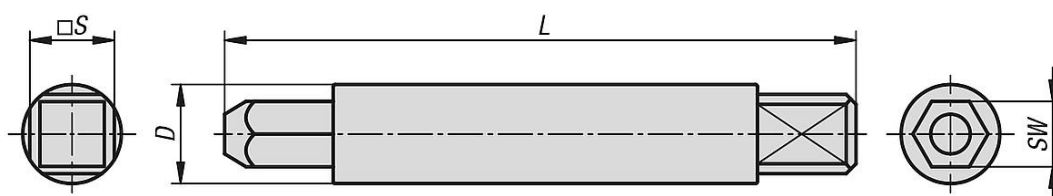

## Popis zboží/obrázky produktu

**Popis****Materiál:**

Ocel.

**Provedení:**

Ruční montážní nářadí, pozinkované.

**Upozornění:**

Ruční zašroubování se provádí ručním montážním nářadím a akušroubovákem, nástrčným klíčem, ořechem atd.

## Výkresy

## Přehled zboží

Objednací číslo	SW	L Délka	S	D
10228-01-808	6,6	64	8	10