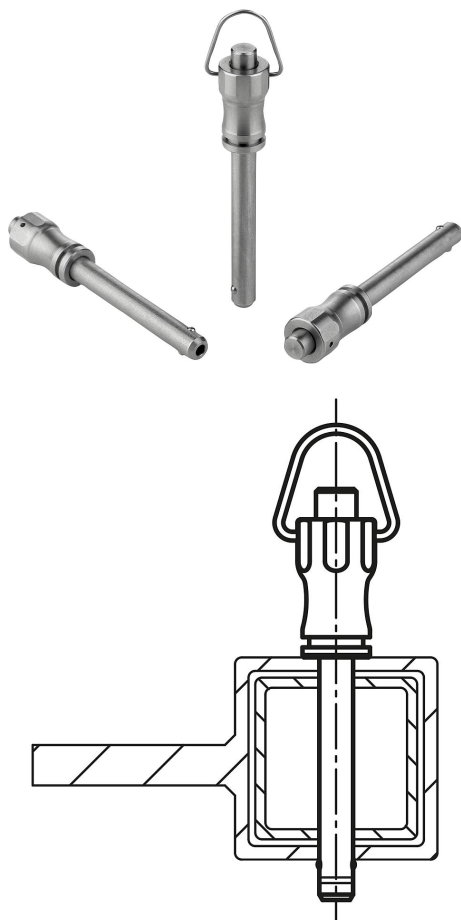

Popis zboží/obrázky produktu

Popis

Materiál:

Úchytka a tlačítko z nerezové oceli 1.4305.

Čep z nerezové oceli 1.4542.

Kuličky z nerezové oceli 1.4125.

Tlačná pružina a madlo z nerezové oceli 1.4310.

Provedení:

Bez povrchové úpravy.

Upozornění:

Fixační čepy s kuličkou slouží k rychlému a jednoduchému zafixování a spojení konstrukčních dílů.

Stisknutím tlačítka mohou být obě kuličky odblokovány a tím uvolněny spojované díly. Pokud se tlačítko povolí, zablokuje kuličky bezpečně spojení.

Pevnost ve stříhu, dvoubodová (F) = $S \cdot \tau$ aB max.

Při zadání pevnosti ve stříhu se jedná o teoretickou mez pevnosti.

Jedná se o nezávazné orientační hodnoty bez zohlednění součinitele bezpečnosti a vyloučení jakéhokoliv ručení. Uvedené hodnoty slouží pouze k informačním účelům a nepředstavují žádné právně závazné zaručení vlastností.

Fixační čepy s kuličkou s vysokou pevností ve stříhu jsou označeny značkovací drážkou na čepu.

Přednosti:

Vyšší zatížitelnost ve srovnání se standardními fixačními čepy s kuličkami.

Čep z nerezavějící oceli 1.4542 je kalený, má vysokou pevnost ve stříhu a má extrémně velkou zatížitelnost.