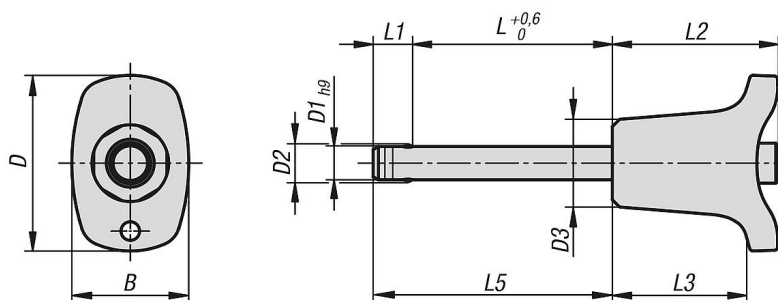

Přehled zboží