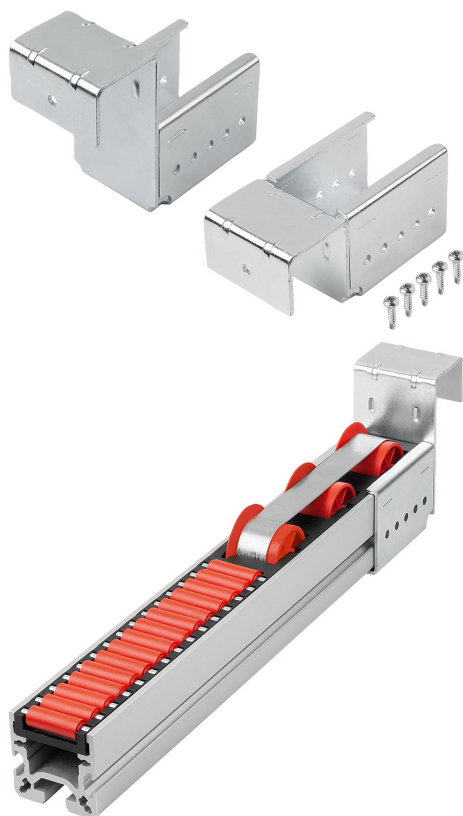

Popis zboží/obrázky produktu

Popis

Materiál:

Ocel.

Provedení:

Pozinkováno.

Upozornění:

Závěsné držáky slouží k zavěšení hliníkových profilů pro válečkové lišty do kruhového profilu.

Závěsné držáky jsou včetně montážní sady.

Výkresy

Přehled zboží

Objednací číslo	Provedení	Provedení 2	H
10448-51-444428	A	bez dorazu	44
10448-51-447828	B	s dorazem	78,7