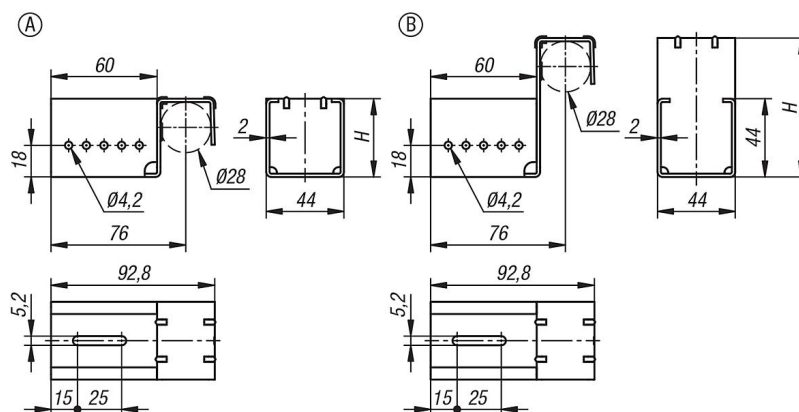

Popis zboží/obrázky produktu

Popis

Materiál:

Ocel.

Provedení:

Pozinkováno.

Upozornění:

Závěsné držáky slouží k zavěšení hliníkových profilů pro válečkové lišty do kruhového profilu.

Závěsné držáky jsou včetně montážní sady.

Výkresy

Přehled zboží

Objednací číslo	Provedení	Provedení 2	H
10448-51-444428	A	bez dorazu	44
10448-51-447828	B	s dorazem	78,7