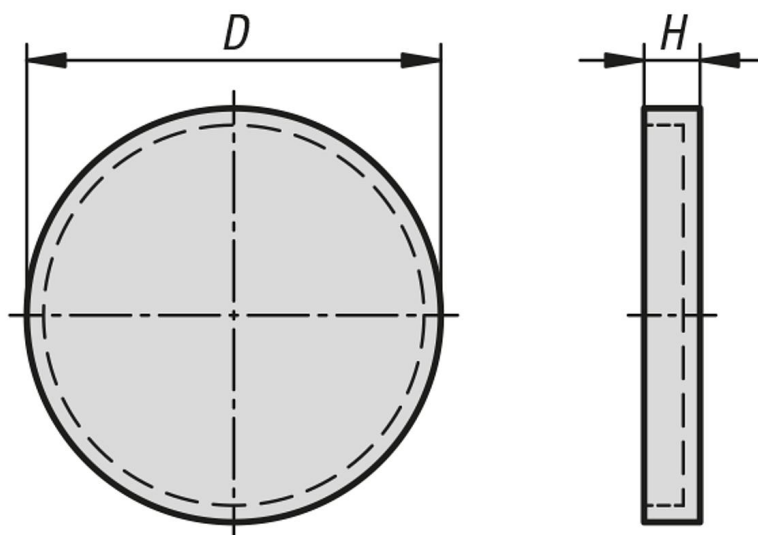

Popis zboží/obrázky produktu

Popis

Materiál:

Elastomer NBR.
Výztužný ocelový kroužek.

Provedení:

Tvrdost Shore 70–75, Shore A, černý.

Upozornění:

Krytkou se mohou uzavřít otevřené strany nepotřebných dutých hřídelí v pouzdech ložisek.

Výkresy

Přehled zboží

Objednáací číslo	Velikost	D	H
20300-91060	60	37	5
20300-91080	80	55	4,3