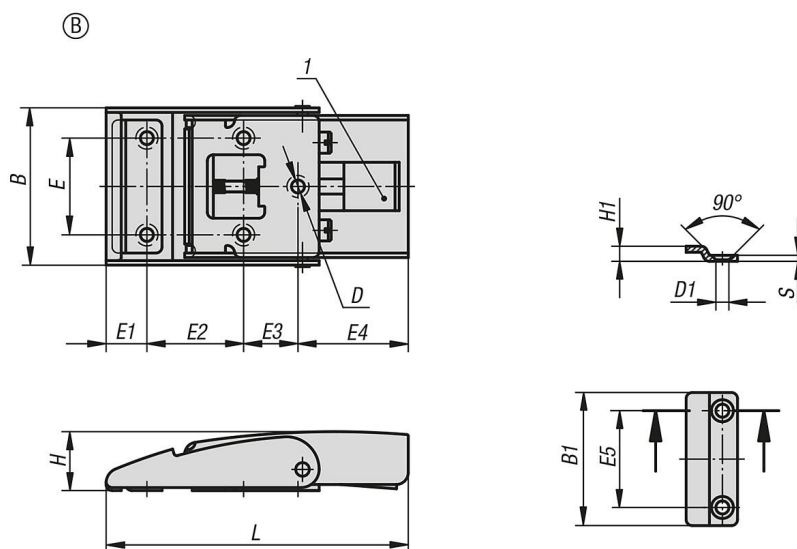

Popis zboží/obrázky produktu

Popis

Materiál:

Nerezová ocel 1.4301.

Provedení:

bez povrchové úpravy.

Povrch stahovacích spon je vyleštěn jemně do matova.

Odkaz na výkres:

1) Vypínač

Výkresy

Přehled zboží

Objednací číslo	Provedení	L	E	E1	E2	E3	E4	B	H	D	B1	E5	H1	D1	S
05547-05-43100	B	100	32	13,5	32	18	36,5	53	19,5	4,3	44	32	5	4,3	2