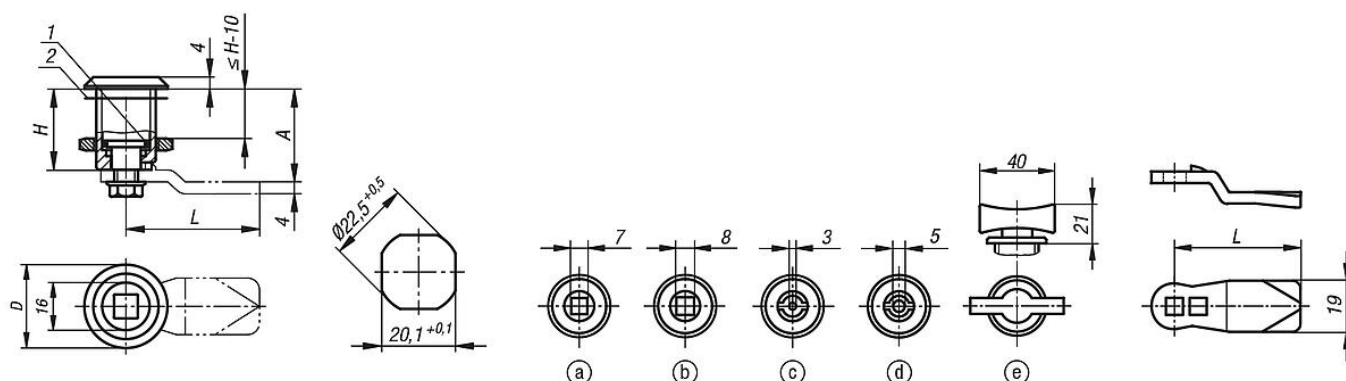

Popis zboží/obrázky produktu

Popis

Materiál:

Pouzdro nerezová ocel 1.4305.
Ovládání a upevňovací matice nerezová ocel 1.4404.
Západka nerezová ocel 1.4301.

Provedení:

Bez povrchové úpravy.

Upozornění:

Západkový uzávěr lze zabudovat v předběžně smontovaném stavu s uzavírací drahou 90°. Použitelné vpravo nebo vlevo. Vodotěsnost a prachotěsnost IP65 podle EN 60529.

Západku v požadovaném provedení je nutno objednat zvlášť. Každá západka lze kombinovat s každým pouzdem.

Příslušenství:

Nástrčkový klíč 05586

Odkaz na výkres:

Ovládání:

- Čtyřhran 7 mm
- Čtyřhran 8 mm
- Motýlek 3 mm
- Motýlek 5 mm
- Kolíková rukojeť

1) O-kroužek

2) Ploché těsnění

Výkresy

Přehled zboží

Západkové uzávěry z nerezové oceli, dlouhé provedení

Objednáací číslo	Ovladač	D	H
05566-04-1730	čtyřhran 7 mm	28	30
05566-04-1736	čtyřhran 7 mm	28	36
05566-04-1740	čtyřhran 7 mm	28	40
05566-04-1750	čtyřhran 7 mm	28	50

Západka pro západkové uzávěry

Objednací číslo	A při délce pouzdra H=30	A při délce pouzdra H=36	A při délce pouzdra H=40	A při délce pouzdra H=50	A při délce pouzdra H=60	L
05566-07-45060	18	24	28	38	48	45
05566-07-45080	20	26	30	40	50	45
05566-07-45100	22	28	32	42	52	45
05566-07-45140	26	32	36	46	56	45
05566-07-45160	28	34	38	48	58	45
05566-07-45180	30	36	40	50	60	45
05566-07-45200	32	38	42	52	62	45
05566-07-45220	34	40	44	54	64	45
05566-07-45240	36	42	46	56	66	45
05566-07-45260	38	44	48	58	68	45
05566-07-45280	40	46	50	60	70	45
05566-07-45320	44	50	54	64	74	45
05566-07-45500	62	68	72	82	92	45