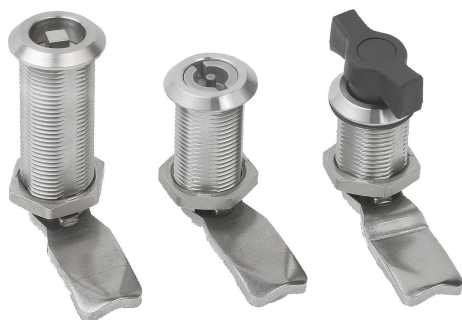

Popis zboží/obrázky produktu

Popis

Materiál:

Pouzdro nerezová ocel 1.4305.
Ovládání a upevňovací matice nerezová ocel 1.4404.
Západka nerezová ocel 1.4301.

Provedení:

Bez povrchové úpravy.

Upozornění:

Západkový uzávěr lze zabudovat v předběžně smontovaném stavu s uzavírací drahou 90°. Použitelné vpravo nebo vlevo. Vodotěsnost a prachotěsnost IP65 podle EN 60529.

Západku v požadovaném provedení je nutno objednat zvlášť. Každá západka lze kombinovat s každým pouzdem.

Příslušenství:

Nástrčkový klíč 05586

Odkaz na výkres:

Ovládání:

- Čtyřhran 7 mm
- Čtyřhran 8 mm
- Motýlek 3 mm
- Motýlek 5 mm
- Kolíková rukojeť

1) O-kroužek

2) Ploché těsnění

Výkresy

Přehled zboží

Západkové uzávěry z nerezové oceli, dlouhé provedení

Objednáací číslo	Ovladač	D	H
05566-04-1730	čtyřhran 7 mm	28	30
05566-04-1736	čtyřhran 7 mm	28	36
05566-04-1740	čtyřhran 7 mm	28	40
05566-04-1750	čtyřhran 7 mm	28	50