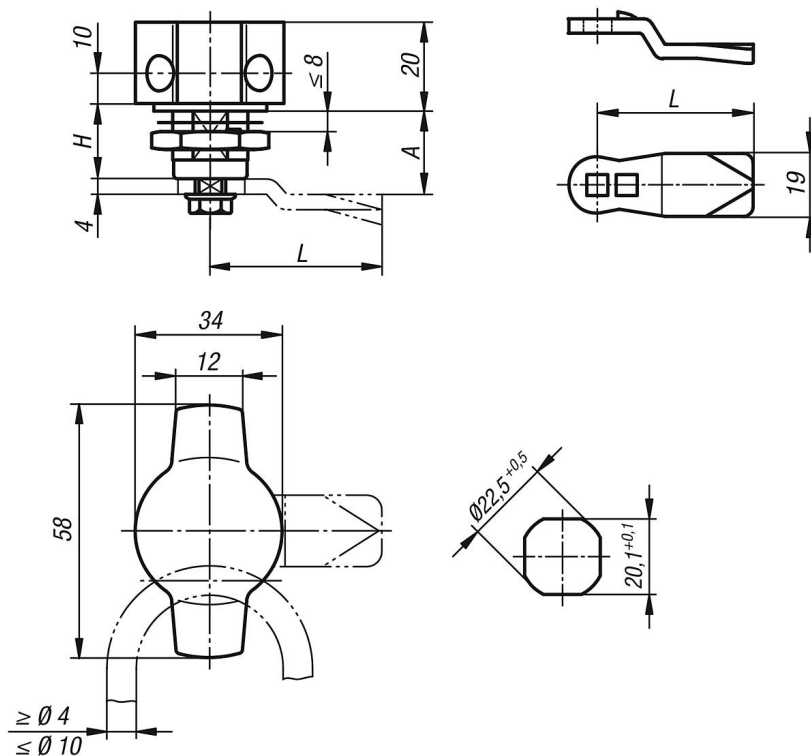

Popis zboží/obrázky produktu

**Popis****Materiál:**

Západkové uzávěry z nerezové oceli 1.4401.
Západka z nerezové oceli 1.4301.

Provedení:

bez povrchové úpravy.
Úchyt leštěný.

Upozornění:

Západkový uzávěr s rukojetí. Použitelná vpravo nebo vlevo s uzavírací dráhou 90°.
Západkový uzávěr lze zabudovat v předběžně smontovaném stavu.

Chráněno proti vodě a prachu podle IP65.

Západku v požadovaném provedení je nutno objednat zvlášť. Každou západku lze kombinovat s každým pouzdrem.

Výkresy

Přehled zboží

Západkový uzávěr z nerezové oceli s rukojetí

Objednací číslo	Ovladač	H
05571-02-18	kolíková uzamykatelná rukojeť	18

Západka pro západkové uzávěry

Objednací číslo	A	L
05566-07-45060	6	45
05566-07-45080	8	45
05566-07-45100	10	45
05566-07-45140	14	45
05566-07-45160	16	45
05566-07-45180	18	45
05566-07-45200	20	45
05566-07-45220	22	45
05566-07-45240	24	45
05566-07-45260	26	45
05566-07-45280	28	45
05566-07-45320	32	45
05566-07-45500	50	45