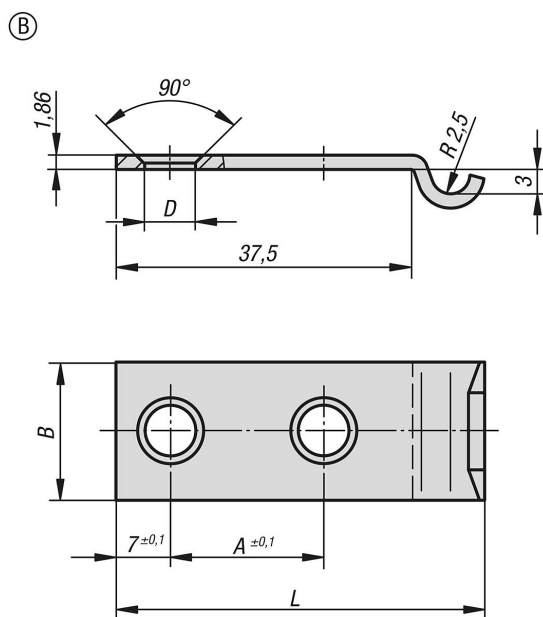

Popis zboží/obrázky produktu

Popis

Materiál:

Nerezová ocel 1.4301.

Provedení:

Hladce vyleštěno.

Výkresy

Přehled zboží

Objednáací číslo	Provedení	L	B	A	D
05530-05-92460482	B	48	18	20	4,8