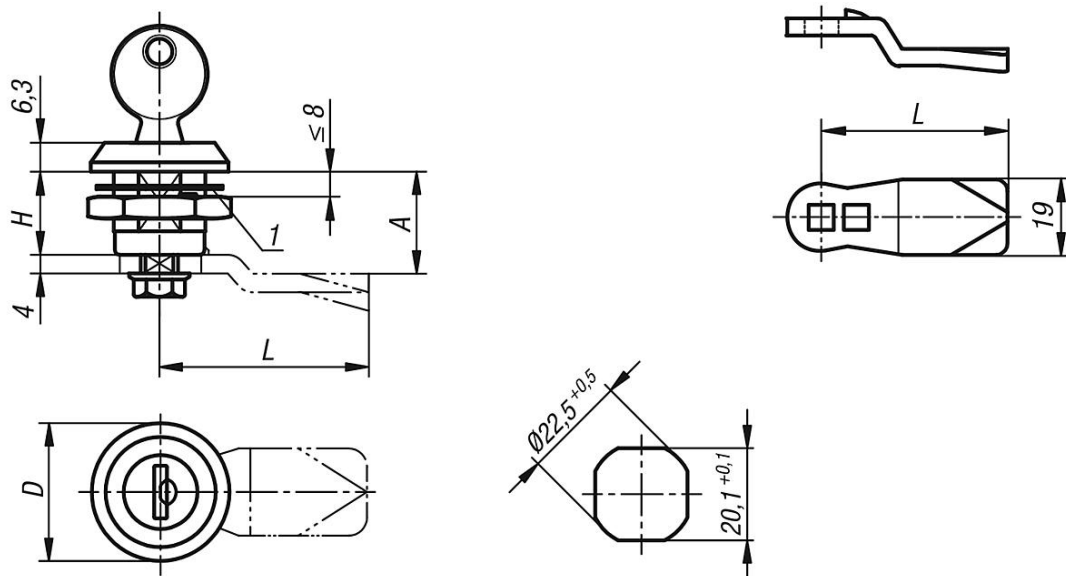

Výkresy

Přehled zboží

Západkové uzávěry zamykatelné z nerezové oceli

Objednávací číslo	Ovladač	D	H
05566-06-18	klíč pro všechny zámky současně	30	18

Západka pro západkové uzávěry

Objednávací číslo	A	L
05566-07-45060	6	45
05566-07-45080	8	45
05566-07-45100	10	45
05566-07-45140	14	45