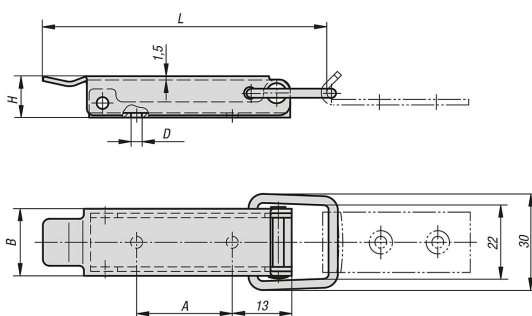

## Popis zboží/obrázky produktu

**Popis****Materiál:**

Nerezová ocel 1.4301.

**Provedení:**

Hladce vyleštěno.

**Upozornění:**Ke svislému, vodorovnému a rychlému uzavírání vík a poklopů.  
S možností zaplombování.

## Přehled zboží

Objednací číslo	L	B	H	A	D
05530-05-350742	70	18	12	22	3,5