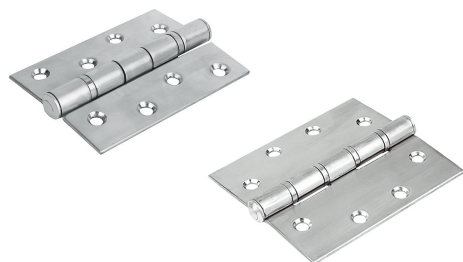

Popis zboží/obrázky produktu

**Popis**

**Materiál:**

Nerezová ocel 1.4301.

**Provedení:**

leštěno, matné.

**Upozornění:**

Šroubovací závěs pro vnitřní dveře. Úhel otevření činí max. 270°.