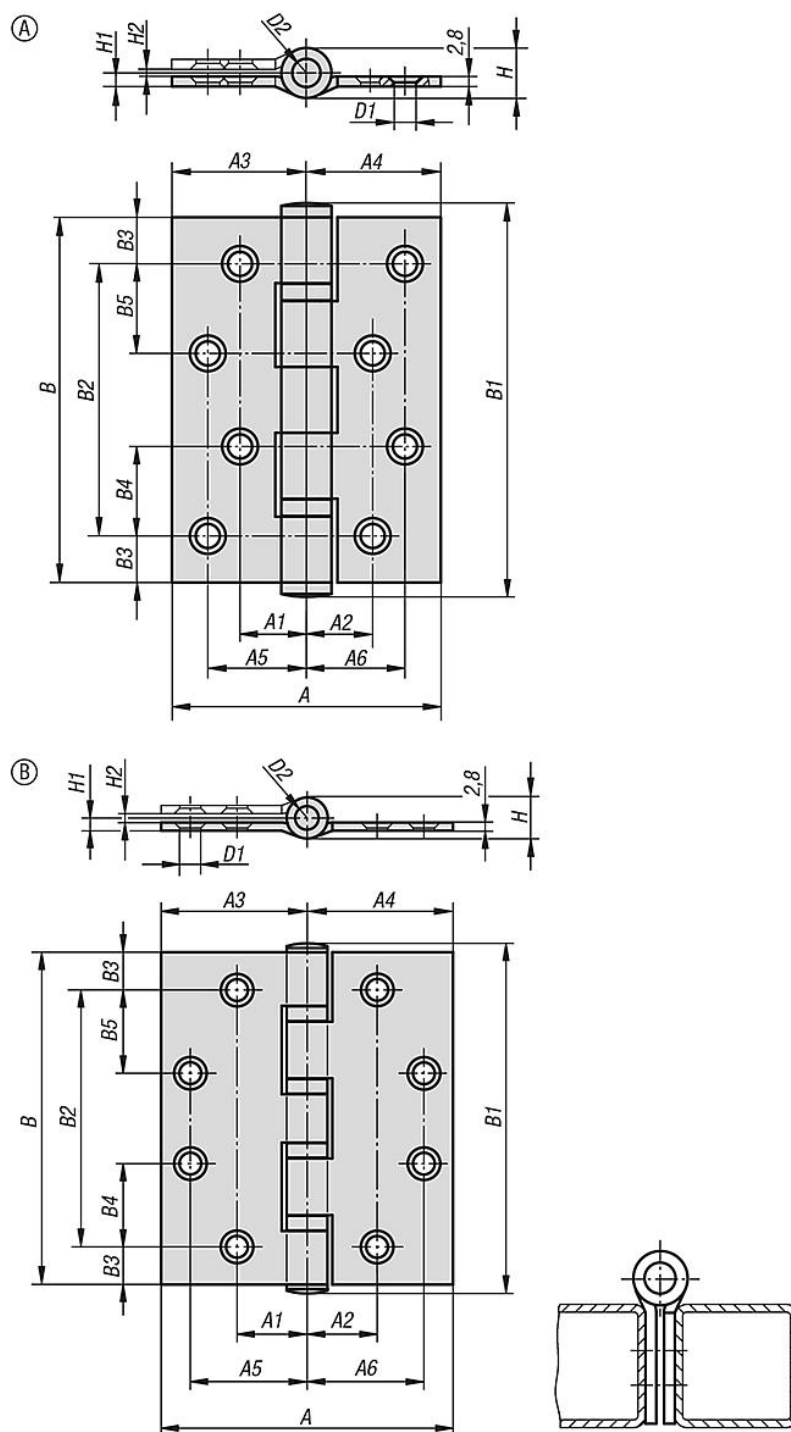

Popis zboží/obrázky produktu

**Popis**

**Materiál:**

Nerezová ocel 1.4301.

**Provedení:**

leštěno, matné.

**Upozornění:**

Šroubovací závěs pro vnitřní dveře. Úhel otevření činí max. 270°.

## Výkresy

## Přehled zboží

Objednáací číslo	Provedení	A	A1	A2	A3	A4	A5	A6	B	B1	B2	B3	B4	B5	D1	D2	H	H1	H2	Nosná síla N
27877-01-06371919	A	75	18,5	18,5	37,5	37,5	27,5	27,5	102	110	76	13	25	25	6,7	8	14	3,8	2	8000
27877-01-07502424	B	100	24	24	50	50	40	40	114	120	88	13	28,5	28,5	7,3	8	14	4,3	3	8000