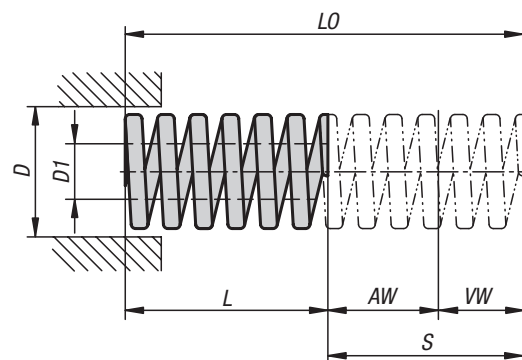

Technické informace pro šroubové tlačné pružiny

Šroubové tlačné pružiny jsou k dispozici ve čtyřech různých zátěžových stupních ,které jsou rozlišeny různými barvami. Stejně délky a průměry pružin umožňují vyměnitelnost mezi různými zátěžovými stupni. Délky, průměry, síla a barvy vyhovují normě ISO 10243.

Pro prodloužení životnosti jsou pružiny dodatečně tepelně zpracovány, pískovány a předběžně zatíženy na výšku bloku.

Životnost lze ovlivnit rozdělením dráhy pružiny na dráhu pracovní a na dráhu potřebnou pro předpětí.

Čím je rozdíl dráhy pružiny a nezatížené délky menší, tím je očekávaná životnost vyšší.

Aby byla životnost maximální, mělo by být předpětí zvoleno co největší a pracovní dráha jen tak velká, jak je nezbytně nutné.