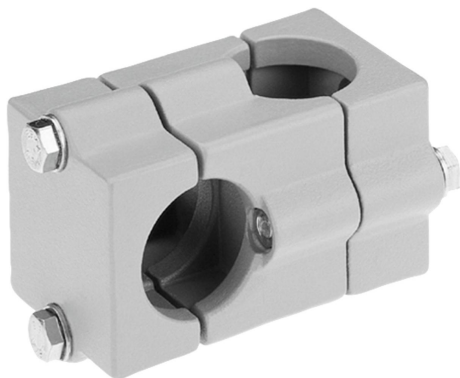

Popis zboží/obrázky produktu

Popis

Materiál:

Hliníková litina.

Svěrací šroub s maticí, ocel.

Provedení:

Hladce vyleštěno.

Svěrací šroub s maticí, pozinkováno.

Na vyžádání:

Svěrací páka pro upevnění a jiné průměry.

Příslušenství:

- Trubky s kruhovým a čtvercovým profilem 29050

Výkresy

Přehled zboží

Objednací číslo	A	B	C	D	E	G	H	K	L	M	R	S
29000-523030	30,2	30,2	38	45	45	44	64	64	83	44	46	M8x45