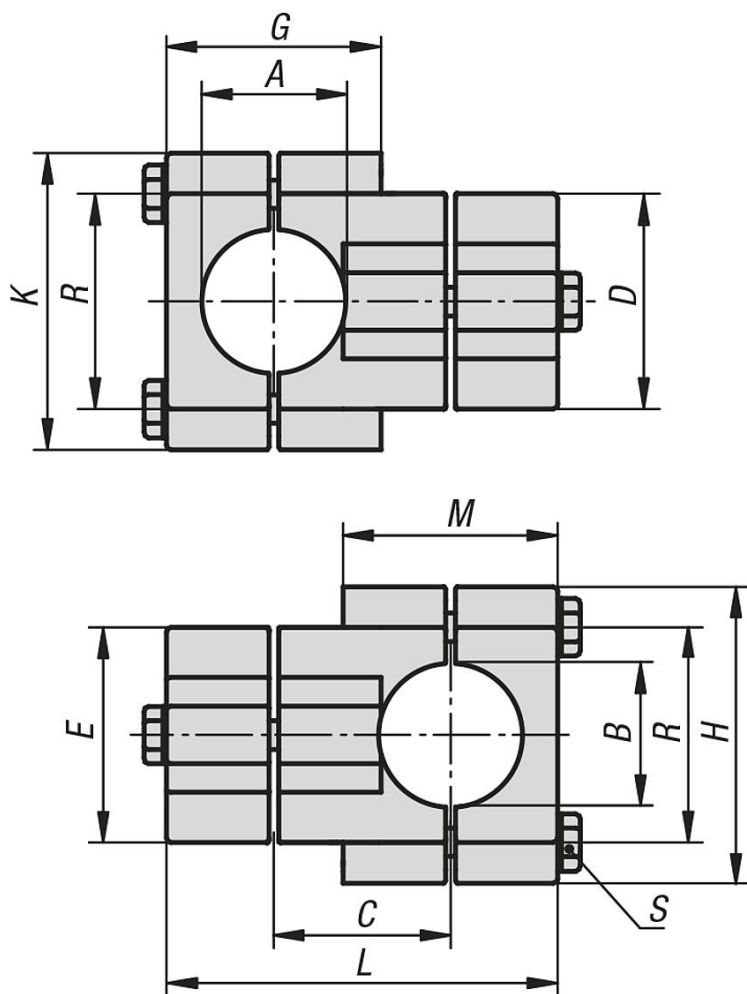

Popis zboží/obrázky produktu

Popis

Materiál:

Hliníková litina.

Svěrací šroub s maticí, ocel.

Provedení:

Hladce vyleštěno.

Svěrací šroub s maticí, pozinkováno.

Na vyžádání:

Svěrací páka pro upevnění a jiné průměry.

Příslušenství:

- Trubky s kruhovým a čtvercovým profilem 29050

Výkresy

Přehled zboží

Objednací číslo	A	B	C	D	E	G	H	K	L	M	R	S
29000-523030	30,2	30,2	38	45	45	44	64	64	83	44	46	M8x45

Přehled zboží

Objednací číslo	A	B	C	D	E	G	H	K	L	M	R	S
29000-524040	40,2	40,2	50	60	60	61	75	75	111	61	57	M8x60