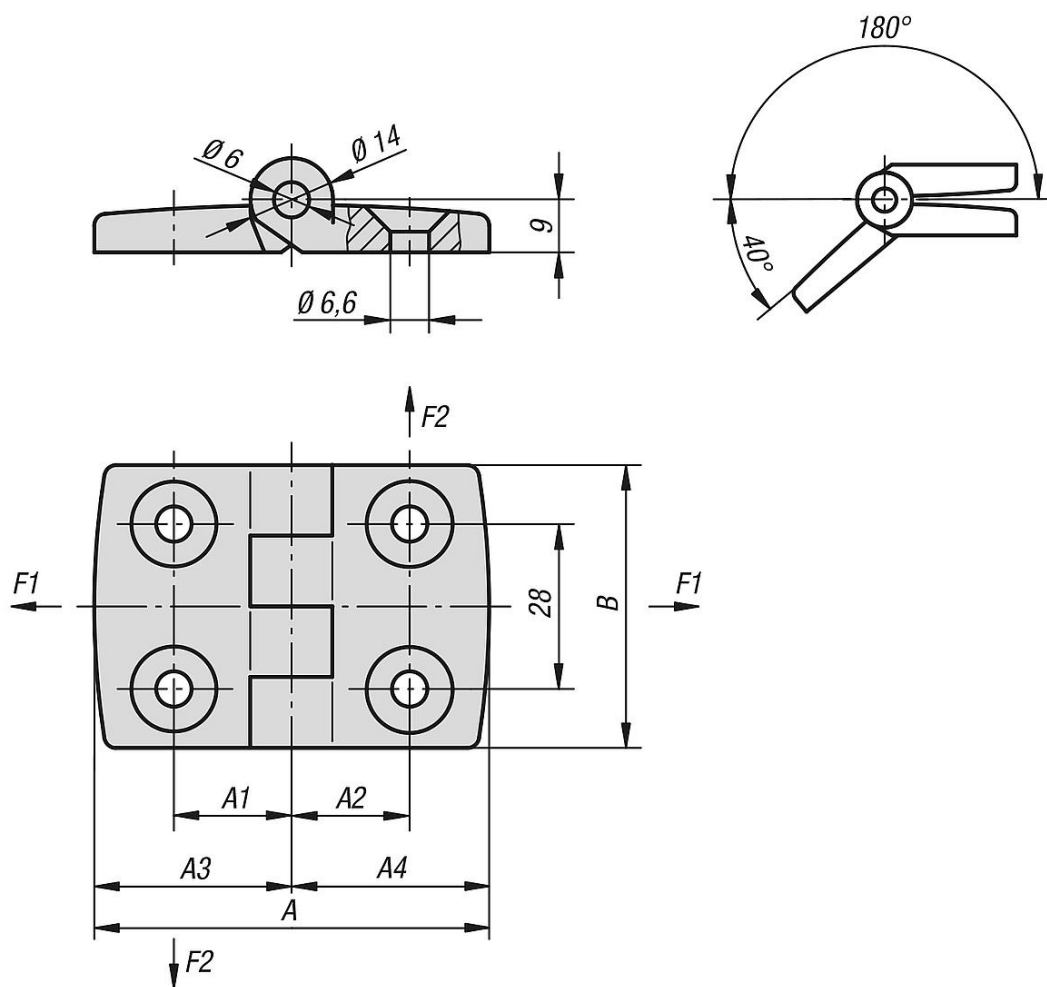

Popis zboží/obrázky produktu

**Popis****Materiál:**

Hliníkový tlakový odlitek.
Čep nerezový.

Provedení:

Závěs stříbrně komaxitován
Osa bez povrchové úpravy.

Upozornění:

Závěsy pro plošné prvky a hliníkové profily, nevysazovací.
Závěs může být opatřen plastovou krytkou na nosný čep.

Na vyžádání:

Závěsy s vodicími výstupky (drážka 5, 6, 8, 10, 12 a 14) pro hliníkové profily.
Kombinace různých délek křídel.

Výkresy

Přehled zboží

Objednáací číslo	A	A1	A2	A3	A4	B	F1 N	F2 N
27872-251515	52	15	15	26	26	48	275	215
27872-301818	59	17,5	17,5	29,5	29,5	48	325	225
27872-352020	72	20	20	36	36	48	325	225
27872-402323	77	22,5	22,5	38,5	38,5	48	400	250
27872-452525	87	25	25	43,5	43,5	48	400	250
27872-502828	97	27,5	27,5	48,5	48,5	48	400	250
27872-603333	115	32,5	32,5	57,5	57,5	48	400	100