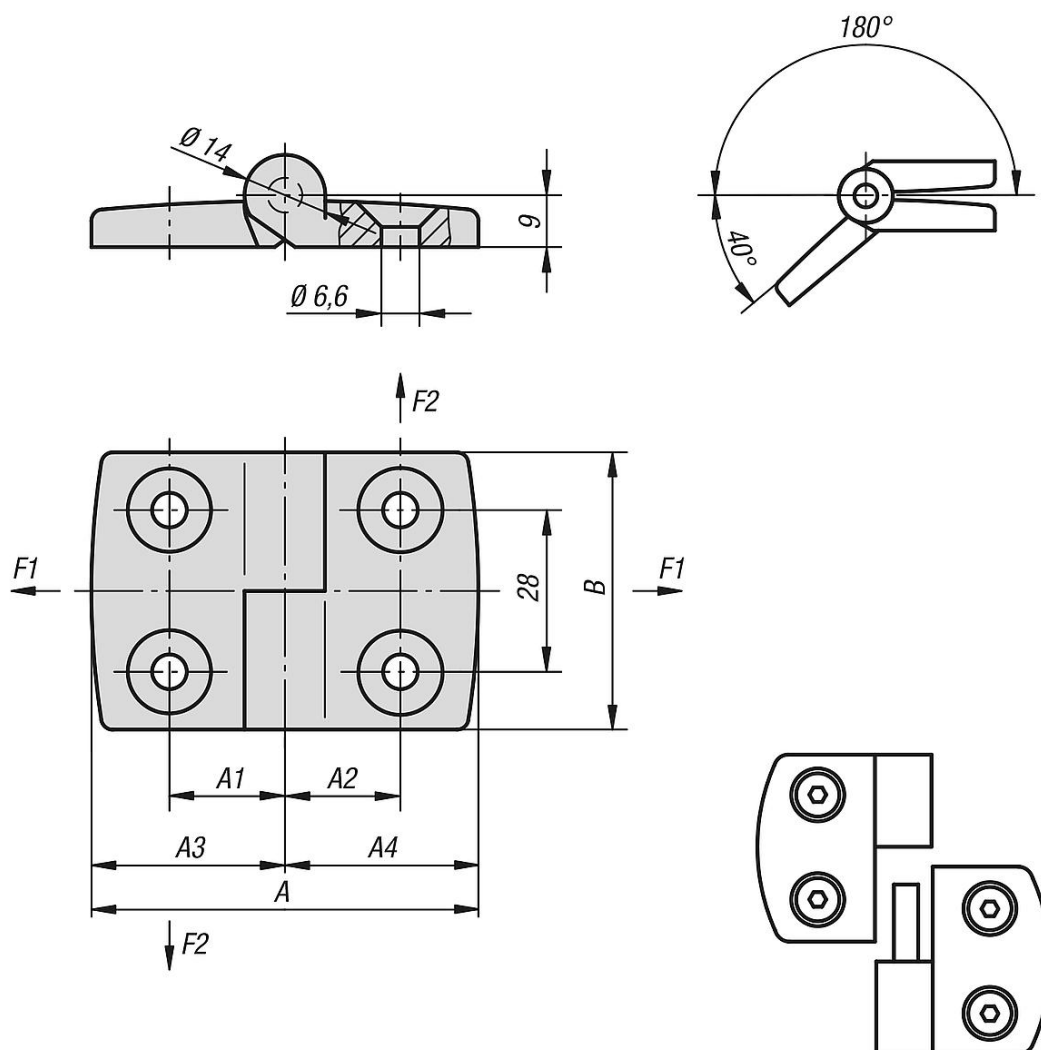

Popis zboží/obrázky produktu

**Popis****Materiál:**

Hliníkový tlakový odlitek.
Čep nerezový.

Provedení:

Závěs stříbrně komaxitován
Osa bez povrchové úpravy.

Upozornění:

Závěsy pro plošné prvky a hliníkové profily.
Závěs může být opatřen plastovou krytkou na nosný čep.

Na vyžádání:

Závěsy s vodicími výstupky (drážka 5, 6, 8, 10, 12 a 14) pro hliníkové profily.
Kombinace různých délek křídel.

Výkresy

Přehled zboží

Objednací číslo	A	A1	A2	A3	A4	B	F1 N	F2 N
27870-2251515	52	15	15	26	26	48	410	250
27870-2301818	59	17,5	17,5	29,5	29,5	48	450	280
27870-2352020	72	20	20	36	36	48	500	250
27870-2402323	77	22,5	22,5	38,5	38,5	48	550	200
27870-2452525	87	25	25	43,5	43,5	48	550	200
27870-2502828	97	27,5	27,5	48,5	48,5	48	550	175
27870-2603333	115	32,5	32,5	57,5	57,5	48	575	150