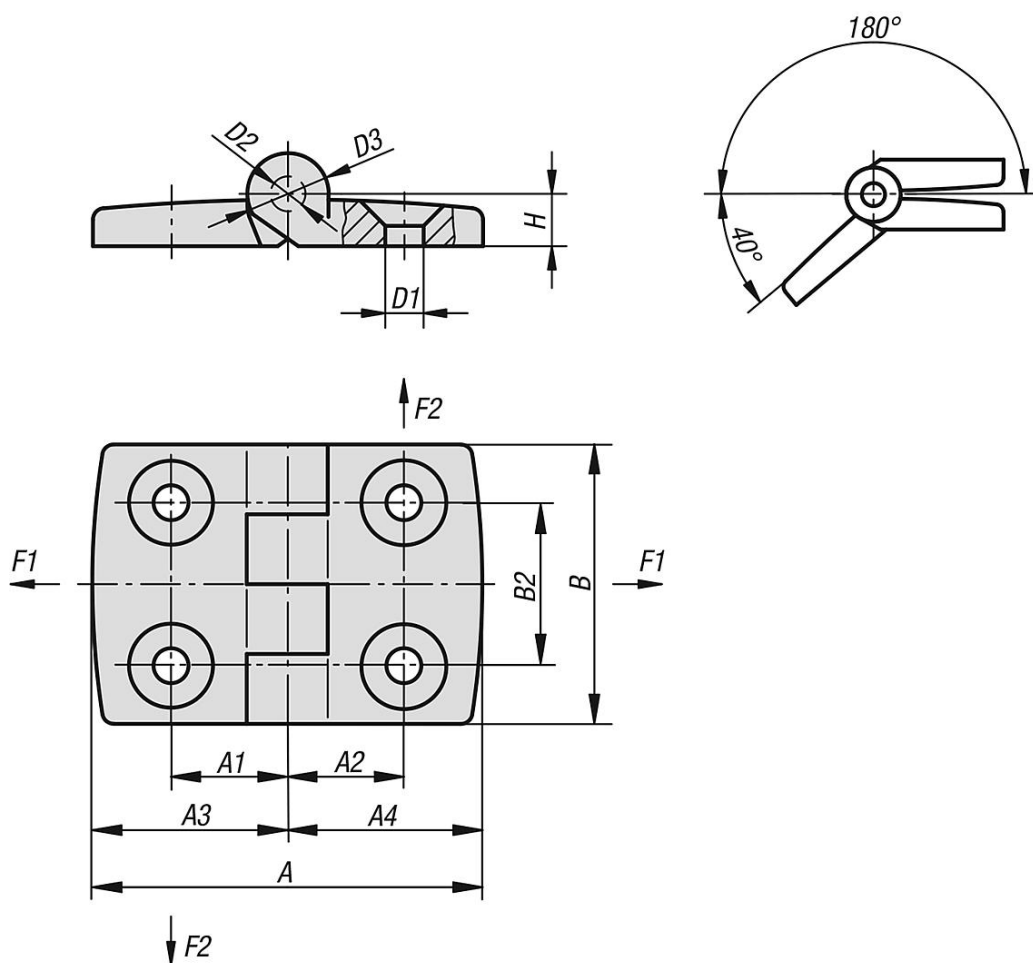

Popis zboží/obrázky produktu

**Popis****Materiál:**

Termoplast zesílený skelnými vlákny. Čep nerezový.

Provedení:

Pant černý. Čep bez povrchové úpravy.

Upozornění:

Závěsy s různými délkami křídel lze používat vpravo nebo vlevo. Všechny závěsy je možné na základě poptávky dodat také s vodicími výstupky do T-drážek hliníkových profilů (drážka 6, 8 a 10). To usnadňuje montáž; závěs je jištěn proti protočení a umožňuje větší zatížení

Výkresy

Přehled zboží

Objednací číslo	A	A1	A2	A3	A4	B	B2	D1	D2	D3	H	F1 N	F2 N
27852-201212	39	11,5	11,5	19,5	19,5	30	14	4,2	3	8	5,5	400	200
27852-251515	52	15	15	26	26	48	28	6,6	6	14	9	625	425
27852-251518	55,5	15	17,5	26	29,5	48	28	6,6	6	14	9	700	500
27852-251520	61,5	15	20	26	35,5	48	28	6,6	6	14	9	700	400
27852-251523	64,5	15	22,5	26	38,5	48	28	6,6	6	14	9	800	350
27852-251525	69,5	15	25	26	43,5	48	28	6,6	6	14	9	800	325
27852-251528	74,5	15	27,5	26	48,5	48	28	6,6	6	14	9	800	320
27852-251533	83,5	15	32,5	26	57,5	48	28	6,6	6	14	9	800	240
27852-301818	59	17,5	17,5	29,5	29,5	48	28	6,6	6	14	9	700	400
27852-301820	65	17,5	20	29,5	35,5	48	28	6,6	6	14	9	700	400
27852-301823	68	17,5	22,5	29,5	38,5	48	28	6,6	6	14	9	750	450
27852-301825	73	17,5	25	29,5	43,5	48	28	6,6	6	14	9	750	450
27852-301828	78	17,5	27,5	29,5	48,5	48	28	6,6	6	14	9	900	425
27852-301833	87	17,5	32,5	29,5	57,5	48	28	6,6	6	14	9	850	200
27852-352020	71	20	20	35,5	35,5	48	28	6,6	6	14	9	700	400
27852-352023	74	20	22,5	35,5	38,5	48	28	6,6	6	14	9	750	450
27852-352025	79	20	25	35,5	43,5	48	28	6,6	6	14	9	750	450
27852-352028	84	20	27,5	35,5	48,5	48	28	6,6	6	14	9	800	425
27852-352033	93	20	32,5	35,5	57,5	48	28	6,6	6	14	9	800	175
27852-402323	77	22,5	22,5	38,5	38,5	48	28	6,6	6	14	9	750	450
27852-402325	82	22,5	25	38,5	43,5	48	28	6,6	6	14	9	750	450
27852-402328	87	22,5	27,5	38,5	48,5	48	28	6,6	6	14	9	800	425
27852-402333	96	22,5	32,5	38,5	57,5	48	28	6,6	6	14	9	850	175
27852-452525	87	25	25	43,5	43,5	48	28	6,6	6	14	9	750	450
27852-452528	92	25	27,5	43,5	48,5	48	28	6,6	6	14	9	800	425