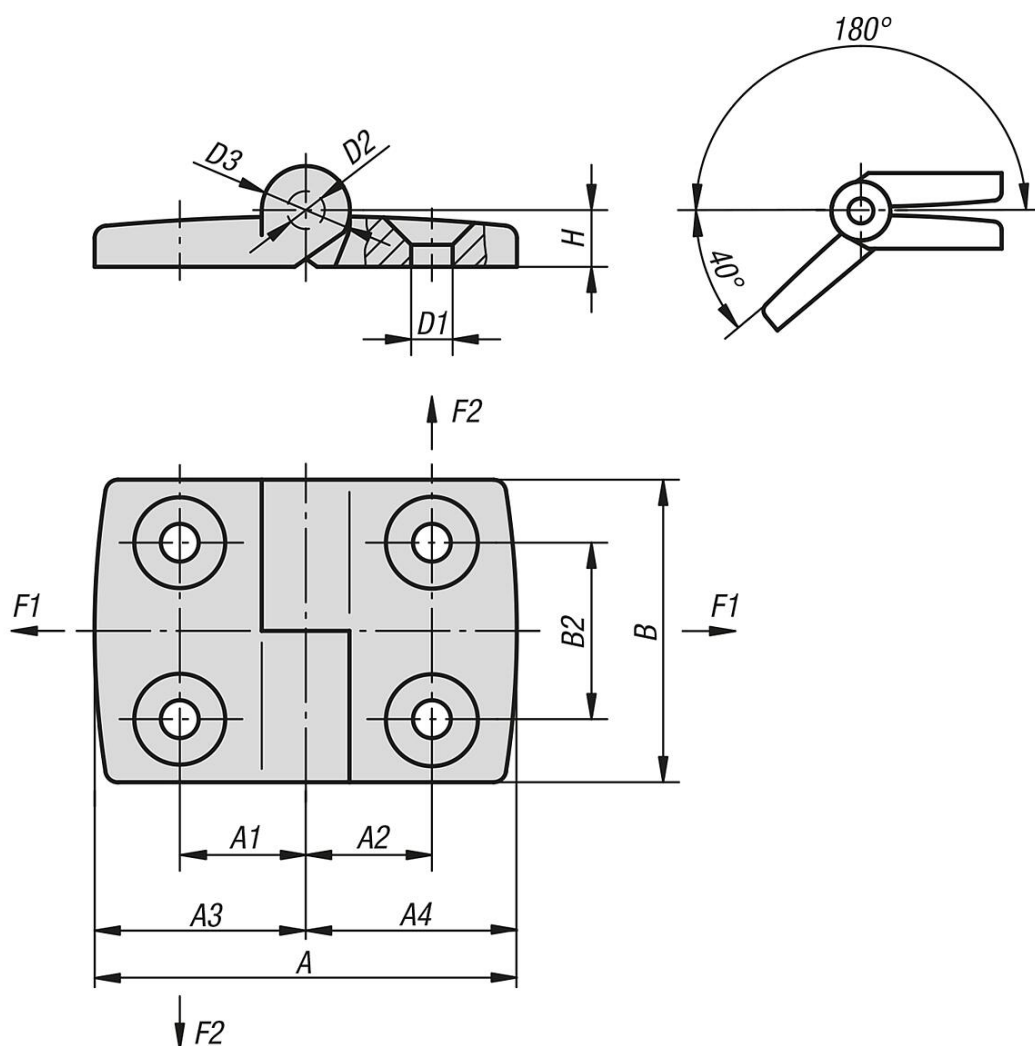

## Popis zboží/obrázky produktu

**Popis****Materiál:**

Termoplast zesílený skelnými vlákny. Čep nerezový.

**Provedení:**

Pant černý. Čep bez povrchové úpravy.

**Upozornění:**

Všechny závěsy je možné na základě poptávky dodat také s vodicími výstupky do T-drážek hliníkových profilů (drážka 6, 8 a 10). To usnadňuje montáž; závěs je jištěn proti protočení a umožňuje větší zatížení

## Přehled zboží

Objednací číslo	A	A1	A2	A3	A4	B	B2	D1	D2	D3	H	F1 N	F2 N
27850-1251515	52	15	15	26	26	48	28	6,6	6	14	9	625	425
27850-1251518	55,5	15	17,5	26	29,5	48	28	6,6	6	14	9	700	500
27850-1251520	61,5	15	20	26	35,5	48	28	6,6	6	14	9	700	400
27850-1251523	64,5	15	22,5	26	38,5	48	28	6,6	6	14	9	800	350
27850-1251525	69,5	15	25	26	43,5	48	28	6,6	6	14	9	800	325
27850-1251528	74,5	15	27,5	26	48,5	48	28	6,6	6	14	9	800	320
27850-1251533	83,5	15	32,5	26	57,5	48	28	6,6	6	14	9	800	240
27850-1301815	55,5	17,5	15	29,5	26	48	28	6,6	6	14	9	750	450
27850-1301818	59	17,5	17,5	29,5	29,5	48	28	6,6	6	14	9	750	500
27850-1301820	65	17,5	20	29,5	35,5	48	28	6,6	6	14	9	750	400
27850-1301823	68	17,5	22,5	29,5	38,5	48	28	6,6	6	14	9	800	350
27850-1301825	73	17,5	25	29,5	43,5	48	28	6,6	6	14	9	800	350
27850-1301828	78	17,5	27,5	29,5	48,5	48	28	6,6	6	14	9	800	350
27850-1301833	87	17,5	32,5	29,5	57,5	48	28	6,6	6	14	9	800	240
27850-1352015	61,5	20	15	35,5	26	48	28	6,6	6	14	9	750	400
27850-1352018	65	20	17,5	35,5	29,5	48	28	6,6	6	14	9	750	500
27850-1352020	71	20	20	35,5	35,5	48	28	6,6	6	14	9	750	400
27850-1352023	74	20	22,5	35,5	38,5	48	28	6,6	6	14	9	800	350
27850-1352025	79	20	25	35,5	43,5	48	28	6,6	6	14	9	800	350
27850-1352028	84	20	27,5	35,5	48,5	48	28	6,6	6	14	9	900	350
27850-1352033	93	20	32,5	35,5	57,5	48	28	6,6	6	14	9	800	240