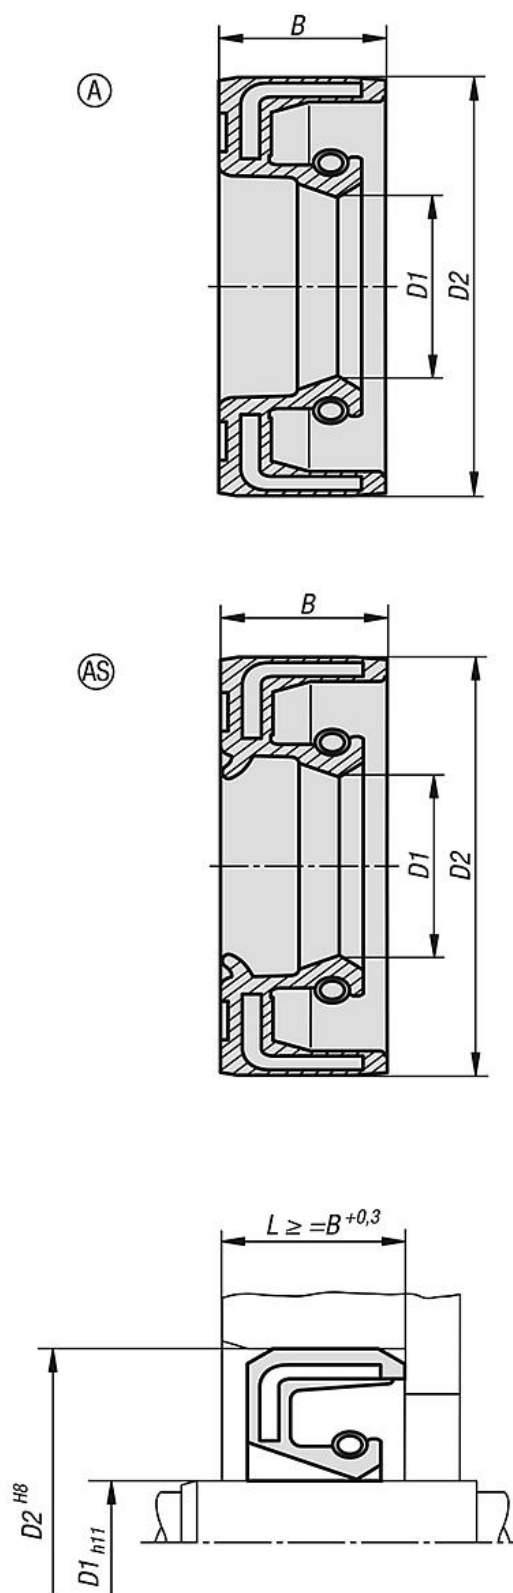

Drsnost povrchu Ra 0,2 až 0,8 μm .

Tvrdost hřídele by měla být minimálně 45 HRC.

Výkresy

Přehled zboží

Objednací číslo	Provedení	D1	D2	B
23915-11061605	A	6	16	5
23915-11061607	A	6	16	7

Přehled zboží

Objednací číslo	Provedení	D1	D2	B
23915-11062207	A	6	22	7
23915-11072207	A	7	22	7
23915-11082207	A	8	22	7
23915-11101907	A	10	19	7
23915-11102207	A	10	22	7
23915-11102407	A	10	24	7
23915-11102607	A	10	26	7
23915-11121905	A	12	19	5
23915-11122205	A	12	22	5
23915-11122206	A	12	22	6
23915-11122207	A	12	22	7
23915-11122407	A	12	24	7
23915-11122807	A	12	28	7
23915-11123007	A	12	30	7
23915-11123207	A	12	32	7
23915-11142407	A	14	24	7
23915-11143007	A	14	30	7
23915-11152407	A	15	24	7
23915-11152505	A	15	25	5
23915-11152607	A	15	26	7
23915-11153007	A	15	30	7
23915-11153207	A	15	32	7
23915-11153507	A	15	35	7
23915-11154010	A	15	40	10
23915-11162807	A	16	28	7
23915-11163007	A	16	30	7
23915-11163207	A	16	32	7
23915-11163507	A	16	35	7
23915-11172807	A	17	28	7
23915-11172905	A	17	29	5
23915-11173007	A	17	30	7
23915-11173207	A	17	32	7
23915-11173507	A	17	35	7
23915-11174007	A	17	40	7
23915-11174010	A	17	40	10
23915-11182807	A	18	28	7
23915-11183007	A	18	30	7
23915-11183207	A	18	32	7
23915-11183507	A	18	35	7
23915-11193207	A	19	32	7
23915-11203005	A	20	30	5
23915-11203007	A	20	30	7
23915-11203207	A	20	32	7
23915-11203507	A	20	35	7
23915-11203510	A	20	35	10
23915-11203607	A	20	36	7
23915-11204007	A	20	40	7
23915-11204207	A	20	42	7
23915-11204707	A	20	47	7
23915-11204710	A	20	47	10
23915-11205207	A	20	52	7
23915-11205210	A	20	52	10
23915-11223207	A	22	32	7
23915-11223507	A	22	35	7
23915-11223808	A	22	38	8
23915-11224007	A	22	40	7
23915-11224010	A	22	40	10
23915-11224707	A	22	47	7
23915-11243507	A	24	35	7
23915-11243707	A	24	37	7
23915-11244007	A	24	40	7
23915-11253507	A	25	35	7
23915-11253705	A	25	37	5
23915-11253707	A	25	37	7
23915-11253807	A	25	38	7