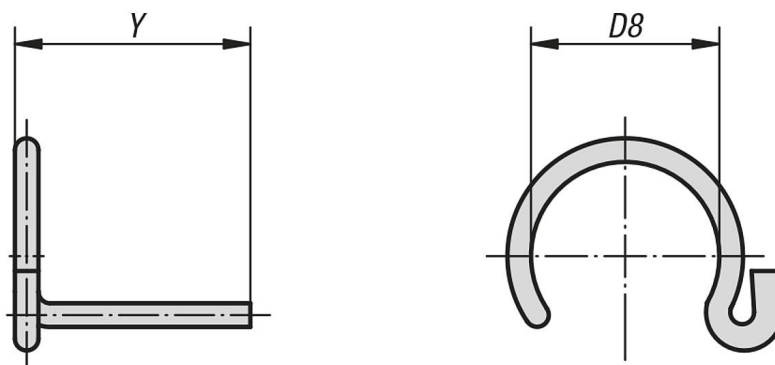

Popis zboží/obrázky produktu

**Popis****Materiál:**

Pružinová ocel.

Provedení:

Pozinkováno a pasivováno.

Upozornění:

Pro kulové pánve DIN 71805.

Výkresy

Přehled zboží

| Objednací číslo | D8 | Y | Hodí se pro kulové pánve s D1 |
|-----------------|-----|------|----------------------------------|
| 27660-08 | 7 | 12 | 8 |
| 27660-10 | 8,7 | 12,5 | 10 |
| 27660-13 | 11 | 15,7 | 13 |
| 27660-16 | 13 | 19 | 16 |
| 27660-19 | 20 | 24 | 19 |