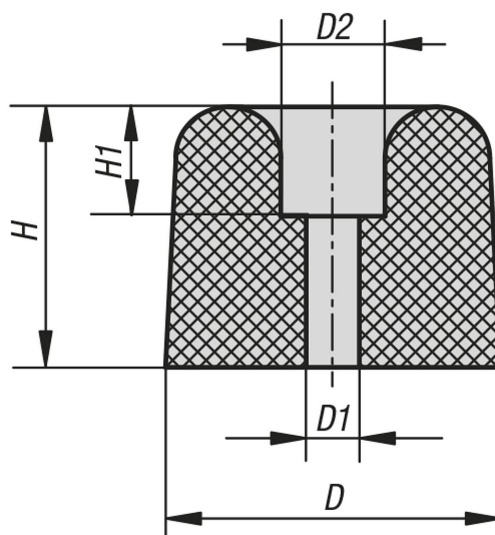

Popis zboží/obrázky produktu

**Popis****Materiál:**

Elastomer přírodní kaučuk, tvrdost střední, 60° Shore A.

Upozornění:

Pryžové dorazy k našroubování. Lze rovněž použít jako patky přístroje a stroje. Vzhledem ke složení materiálu jsou pryžové silentbloky kontaktní, což může vést ke vzniku otěru a zabarvení např. na podlahách nebo kontaktních plochách. Na poptávku jsou k dispozici bezkontaktně zbarvené pryžové silentbloky z EPDM ve světle šedé barvě.

Teplotní rozsah:

-30 °C až +80 °C

Na vyžádání:

Jiné tvrdosti Shore.

Výkresy

Přehled zboží

Objednací číslo	D	D1	D2	H	H1
26108-02601560	26	4	12	15	9
26108-03002260	30	7	11	21	5
26108-03503060	35	8	17	30	10
26108-04003560	40	7	20	35	8