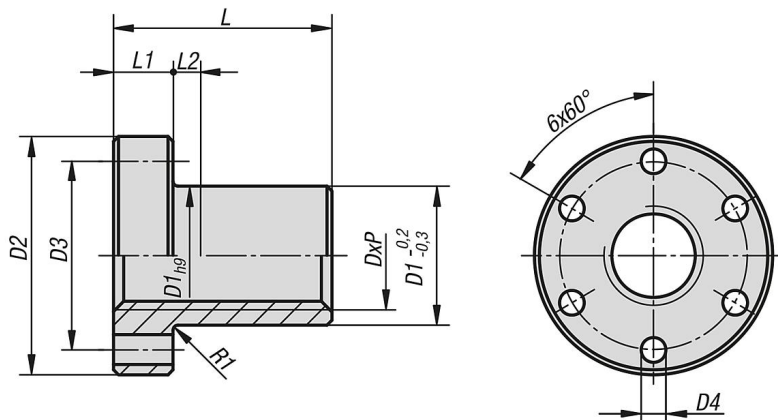

## Přehled zboží

Objednací číslo	Provedení 1	DxP	D1	D2	D3	D4	L	L1	L2
24005-100213	pravý závit	Tr 10x2	25	42	34	5	25	10	6
24005-100313	pravý závit	Tr 10x3	25	42	34	5	15	10	5
24005-120313	pravý závit	Tr 12x3	28	48	38	6	18	12	6
24005-140313	pravý závit	Tr 14x3	28	48	38	6	35	12	8
24005-160413	pravý závit	Tr 16x4	28	48	38	6	24	12	8
24005-180413	pravý závit	Tr 18x4	28	48	38	6	35	12	12
24005-200413	pravý závit	Tr 20x4	32	55	45	7	30	12	8
24005-240513	pravý závit	Tr 24x5	32	55	45	7	36	12	8
24005-260513	pravý závit	Tr 26x5	38	62	50	7	39	14	8
24005-280513	pravý závit	Tr 28x5	38	62	50	6,5	46	14	15
24005-300613	pravý závit	Tr 30x6	38	62	50	7	45	14	8
24005-320613	pravý závit	Tr 32x6	45	70	58	6,5	54	16	6
24005-360613	pravý závit	Tr 36x6	45	70	58	6,5	54	16	15
24005-400713	pravý závit	Tr 40x7	63	95	78	8,5	66	16	20
24005-440713	pravý závit	Tr 44x7	63	95	78	8,5	66	16	20
24005-500813	pravý závit	Tr 50x8	72	110	90	10,5	75	18	20
24005-100223	levý závit	Tr 10x2	25	42	34	5	15	10	5
24005-120323	levý závit	Tr 12x3	28	48	38	6	18	12	6
24005-140323	levý závit	Tr 14x3	28	48	38	6	35	12	8
24005-160423	levý závit	Tr 16x4	28	48	38	6	24	12	8
24005-180423	levý závit	Tr 18x4	28	48	38	6	35	12	12

## Přehled zboží

Objednací číslo	Provedení 1	DxP	D1	D2	D3	D4	L	L1	L2
24005-200423	levý závít	Tr 20x4	32	55	45	7	30	12	8
24005-240523	levý závít	Tr 24x5	32	55	45	7	36	12	8
24005-260523	levý závít	Tr 26x5	38	62	50	7	39	14	8
24005-280523	levý závít	Tr 28x5	38	62	50	6,5	46	14	15
24005-300623	levý závít	Tr 30x6	38	62	50	7	45	14	8
24005-320623	levý závít	Tr 32x6	45	70	58	6,5	54	16	6
24005-360623	levý závít	Tr 36x6	45	70	58	6,5	54	16	15
24005-400723	levý závít	Tr 40x7	63	95	78	8,5	66	16	20
24005-440723	levý závít	Tr 44x7	63	95	78	8,5	66	16	20
24005-500823	levý závít	Tr 50x8	72	110	90	10,5	75	18	20