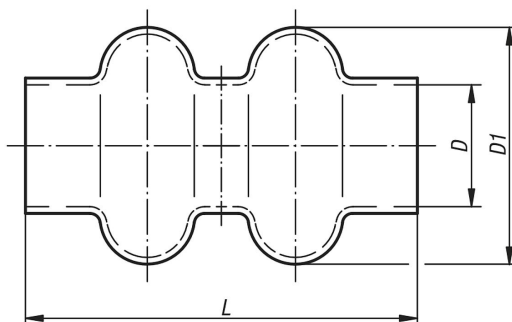

Popis zboží/obrázky produktu

Popis

Upozornění:

Pryžová ochranná pouzdra (dvojitá) jsou určena pro jednoduché klouby od vnějšího průměru 16 mm. Jsou z pryžového elastického, oleji odolného plastu a vyrobená ponorným způsobem. U průměru D, D1 smrštění možné až do 10%. Délka L se může odchylovat až $\pm 5\%$.

Výkresy

Přehled zboží

Objednací číslo	D	D1	L	Hodí se pro dvojité klouby s \varnothing hřídele (D1)
23415-16	16	33	55	16
23415-20	20	34	66	20
23415-24	22,5	42	81	24
23415-28	26,5	49	93	28
23415-32	30,5	59	105,5	32
23415-40	38	72	131	40
23415-50	48	88	163	50