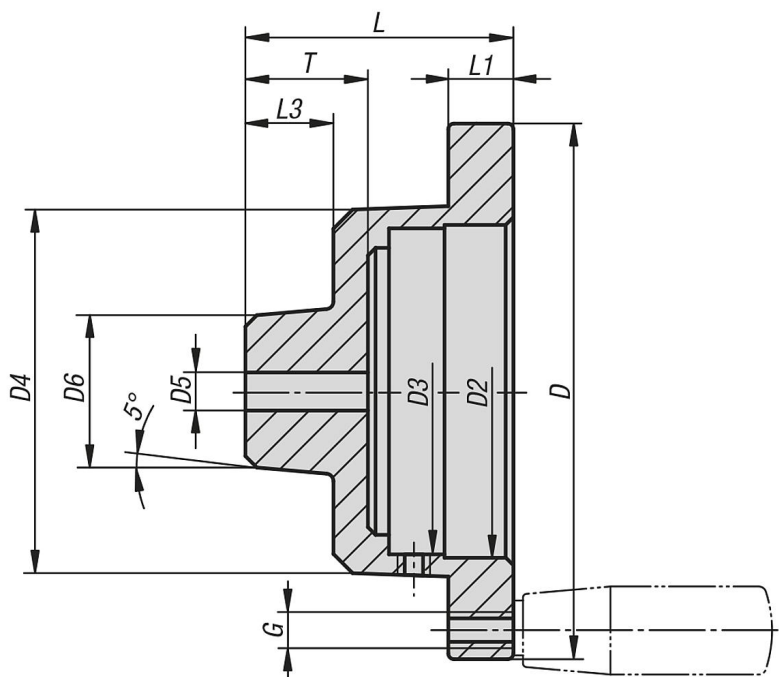

Popis zboží/obrázky produktu

Popis

Materiál:

Hliníkový odlitek.

Provedení:

Bez povrchové úpravy.

Upozornění:

Ruční ovládací kola mají vybrání pro uchycení ukazatelů polohy.

Příslušenství:

- Ukazatel polohy 21962
- Vejčíté rukojeti 06290 – 06320

Výkresy

Přehled zboží

Objednáací číslo	Velikost	D	D2	D3	D4	D5 předvrtaný	D6	G	L	L1	L3	T	Vhodné pro
21972-801201	80	120	87	85,2	95	6,8	40	M6	64	15	23	30	ukazatel polohy velikost 80
21972-801401	80	140	87	85,2	95	6,8	40	M8	70	17	23	30	ukazatel polohy velikost 80