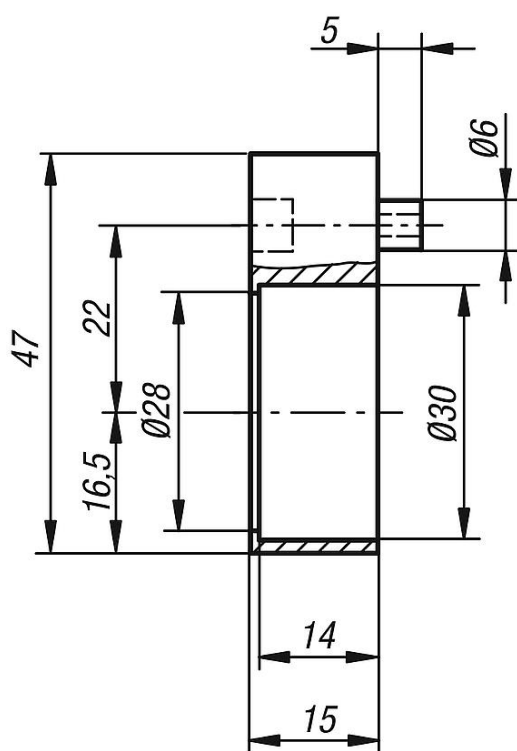

Popis zboží/obrázky produktu

Popis

Materiál:

Plast.

Upozornění:

Mezidesky slouží k vymezení uložení ukazatelů polohy.

Výkresy

21942-041

Přehled zboží

Objednáací číslo	Určeno pro ukazatele polohy
21942-041	-
21942-091	-