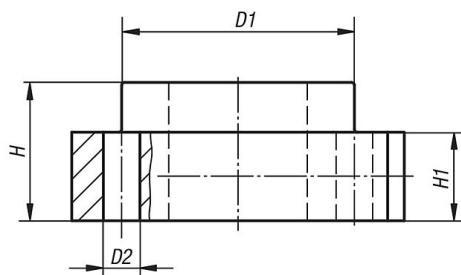

## Popis zboží/obrázky produktu

**Popis****Materiál:**

Hliník.

**Provedení:**

Bez povrchové úpravy.

**Upozornění:**

Hřídelové přírubové kozlíky s úložným otvorem pro snadné a bezpečné sevření a upevnění vodicích hřídelů.

## Přehled zboží

Objednací číslo	A	D	D1	D2	E	H	H1	C (DIN 912)
21585-12	40	12	23,5	5,5	30 ±0,12	20	12	M4
21585-20	50	20	33,5	6,6	38 ±0,15	23	14	M5