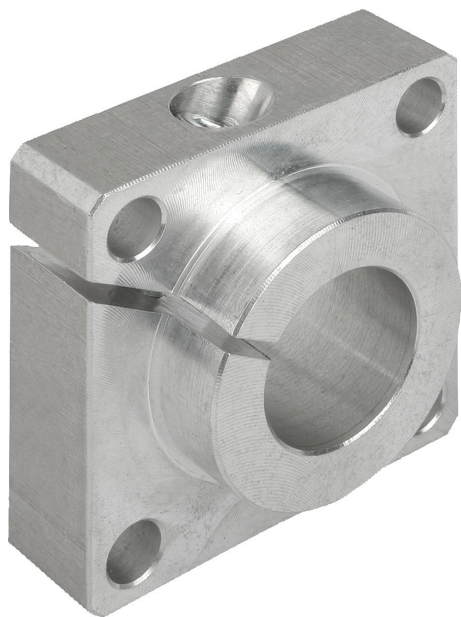

## Popis zboží/obrázky produktu

**Popis****Materiál:**

Hliník.

**Provedení:**

Bez povrchové úpravy.

**Upozornění:**

Hřídelové přírubové kozlíky s úložným otvorem pro snadné a bezpečné sevření a upevnění vodicích hřídelů.

**Příslušenství:**

Přesné vodicí hřídele 21595.

Upevňovací šrouby 07160 nebo 07161.