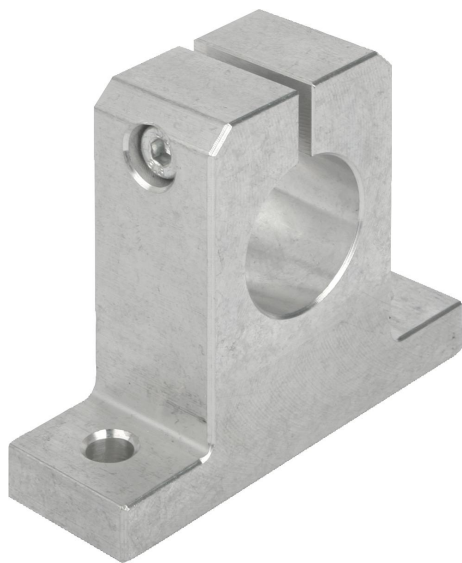

Popis zboží/obrázky produktu

Popis

Materiál:

Hliník.

Provedení:

Bez povrchové úpravy.

Upozornění:

Hřídelové kozlíky s montážním otvorem pro snadné a bezpečné sevření a upevnění vodících hřídelů.

Příslušenství:

Přesné vodící hřídele 21595.

Upevňovací šrouby 07160 nebo 07161.

Výkresy

Přehled zboží

Objednací číslo	A	A1	B	D	D1	E	H	H1	H2	C (DIN 912)
21582-12	42	20	12	12	5,5	32	35	20	5,5	M4
21582-16	50	26	16	16	5,5	40	42	25	6,5	M4
21582-20	60	32	20	20	5,5	45	50	30	8	M4
21582-25	74	38	25	25	6,6	60	58	35	9	M5
21582-30	84	45	28	30	9	68	68	40	10	M6
21582-40	108	56	32	40	11	86	86	50	12	M8
21582-50	130	80	40	50	11	108	100	60	14	M8