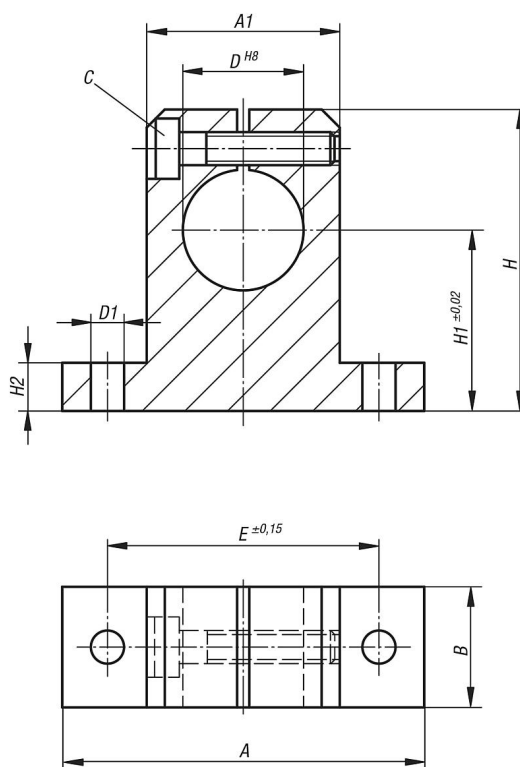

Popis zboží/obrázky produktu

Popis

Materiál:

Hliník.

Provedení:

Bez povrchové úpravy.

Upozornění:

Hřídelové kozlíky s montážním otvorem pro snadné a bezpečné sevření a upevnění vodících hřídelů.

Příslušenství:

Přesné vodící hřídele 21595.

Upevňovací šrouby 07160 nebo 07161.

Výkresy

Přehled zboží

Objednací číslo	A	A1	B	D	D1	E	H	H1	H2	C (DIN 912)
21582-12	42	20	12	12	5,5	32	35	20	5,5	M4
21582-16	50	26	16	16	5,5	40	42	25	6,5	M4
21582-20	60	32	20	20	5,5	45	50	30	8	M4
21582-25	74	38	25	25	6,6	60	58	35	9	M5
21582-30	84	45	28	30	9	68	68	40	10	M6
21582-40	108	56	32	40	11	86	86	50	12	M8
21582-50	130	80	40	50	11	108	100	60	14	M8