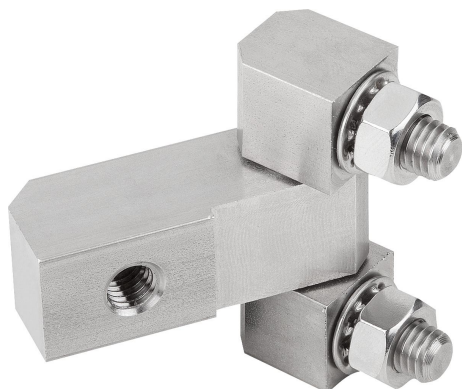

Popis zboží/obrázky produktu

Popis

Materiál:

Ocel.

Nerezová ocel 1.4305.

Nerezová ocel A4 1.4401.

Provedení:

Ocel, pozinkovaná.

Nerezová ocel bez povrchové úpravy.

Upozornění:

Rohové závěsy s upevňovacími maticemi a prodlouženým středovým dílem pro vnitřní dveře.

Upevnění se provádí maticemi (M6 nebo M8) zevnitř.

Závěs je univerzálně nasaditelný vlevo nebo vpravo. Úhel rozevření činí 180°.

Dodávka se provádí v nesmontovaném stavu.

Upevňovací matice a podložky jsou součástí dodávky.

Výkresy

Přehled zboží

Objednáací číslo	Materiál základní těleso	A	A1	A2	B	B1	D1
27891-0630028	ocel	45	30	10	40	28	M6
27891-0829035	ocel	50	29	14	51	35	M8
27891-10630028	nerezová ocel	45	30	10	40	28	M6
27891-10829035	nerezová ocel	50	29	14	51	35	M8
27891-20630028	nerezová ocel A4	45	30	10	40	28	M6
27891-20829035	nerezová ocel A4	50	29	14	51	35	M8