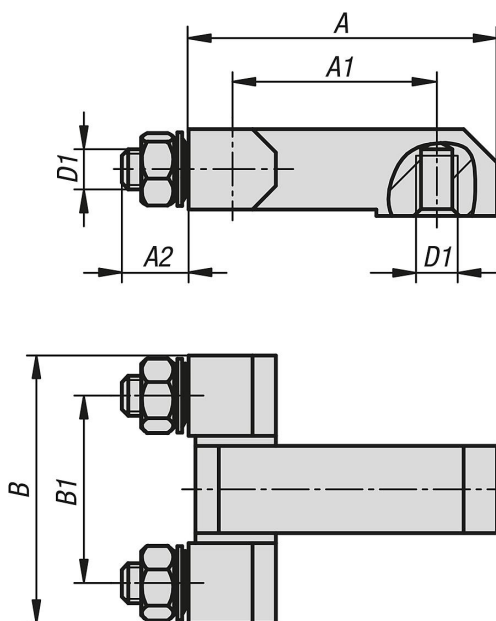

Popis zboží/obrázky produktu

Popis

Materiál:

Ocel.

Nerezová ocel 1.4305.

Nerezová ocel A4 1.4401.

Provedení:

Ocel, pozinkovaná.

Nerezová ocel bez povrchové úpravy.

Upozornění:

Rohové závěsy s upevňovacími maticemi a prodlouženým středovým dílem pro vnitřní dveře.

Upevnění se provádí maticemi (M6 nebo M8) zevnitř.

Závěs je univerzálně nasaditelný vlevo nebo vpravo. Úhel rozevření činí 180°.

Dodávka se provádí v nesmontovaném stavu.

Upevňovací matice a podložky jsou součástí dodávky.

Výkresy

Přehled zboží

Objednáací číslo	Materiál základní těleso	A	A1	A2	B	B1	D1
27891-0630028	ocel	45	30	10	40	28	M6
27891-0829035	ocel	50	29	14	51	35	M8
27891-10630028	nerezová ocel	45	30	10	40	28	M6
27891-10829035	nerezová ocel	50	29	14	51	35	M8
27891-20630028	nerezová ocel A4	45	30	10	40	28	M6
27891-20829035	nerezová ocel A4	50	29	14	51	35	M8