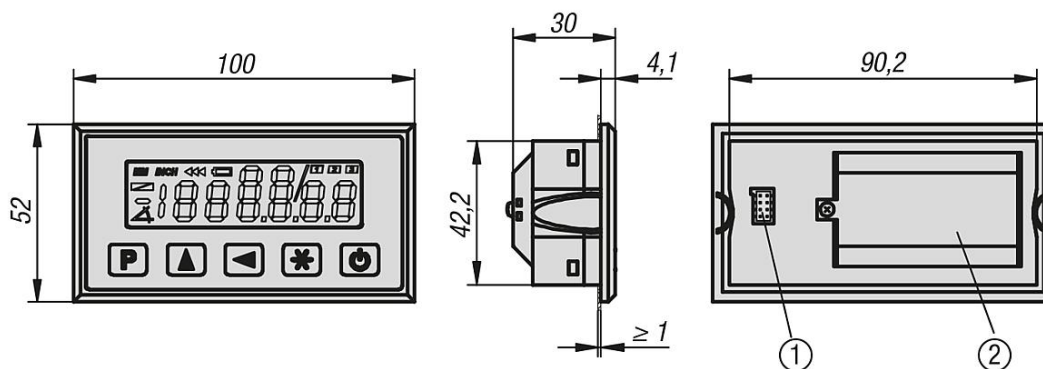

Upozornění:

Digitální, na síti nezávislý měřicí displej pro bezvůlový záznam poloh.
Systém se často používá pro měření na délkových a úhlových dorazech (na kotoučových formátovacích pilách, lisech na plech, ohráňovacích lisech,...) v průmyslu a řemeslné výrobě.
Pro montáž ovládacího panelu platí doporučené rozměry 92+0,8 x 45+0,6.
Úhlový displej lze naprogramovat.
Zobrazovací pole je ~13 mm vysoké a odstupňovatelné od -1999999 do 1999999.
Max. přesnost indikace činí v desítkové soustavě až 10 µm, zlomky palce do 1/64 palce.
Indikátor polohy má bateriovou vyrovnávací paměť a hlídač baterie se symbolem Low-Batt při <1,1 V.
Baterii lze snadno vyměnit v přihrádce pro baterie.
Napájení se uskutečňuje 2 tužkovými bateriemi velikosti AA (nejsou součástí dodávky).

Odkaz na výkres:

- 1) Přípojka snímače
- 2) Schránka na baterie

Výkresy

Přehled zboží

Objednací číslo	Název
21702-01	Ukazatel Polohy