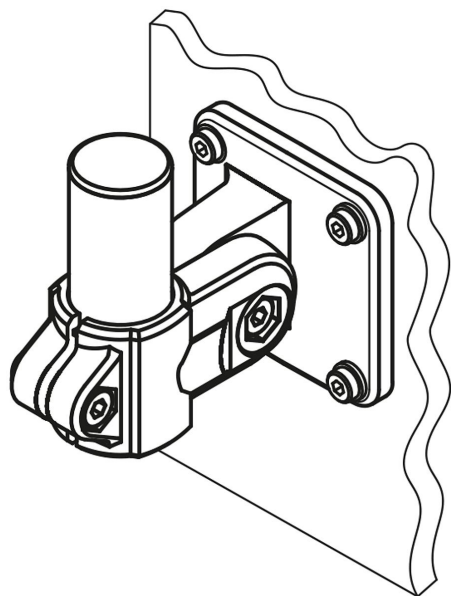

Popis zboží/obrázky produktu

Popis

Materiál:

Svěrný spoj termoplast.

Konzola hliník.

Trubka hliník.

Provedení:

Svěrný spoj černý.

Konzola černá komaxitovaná.

Trubka bez povrchové úpravy.

Upozornění:

Závěs pro uchycení držáku monitoru. Univerzální upevňovací otvory umožňují snadnou montáž na plošné prvky.

Výkresy

Přehled zboží

Objednací číslo	Obrázek	Provedení 1
29180-3003		nástěnná konzola

Přehled zboží

Objednací číslo	Obrázek	Provedení 1
		