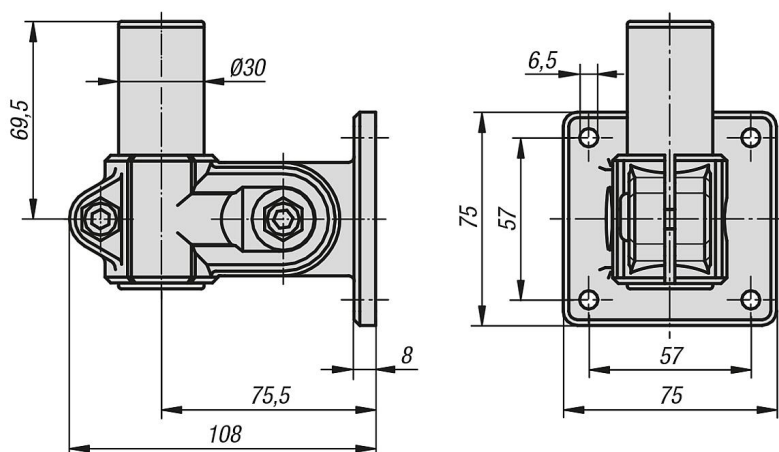

Popis zboží/obrázky produktu

Popis

Materiál:

Svěrný spoj termoplast.

Konzola hliník.

Trubka hliník.

Provedení:

Svěrný spoj černý.

Konzola černá komaxitovaná.

Trubka bez povrchové úpravy.

Upozornění:

Závěs pro uchycení držáku monitoru. Univerzální upevňovací otvory umožňují snadnou montáž na plošné prvky.

Výkresy

Přehled zboží

Objednací číslo	Obrázek	Provedení 1
29180-3003		nástěnná konzola

Přehled zboží

Objednací číslo	Obrázek	Provedení 1
		