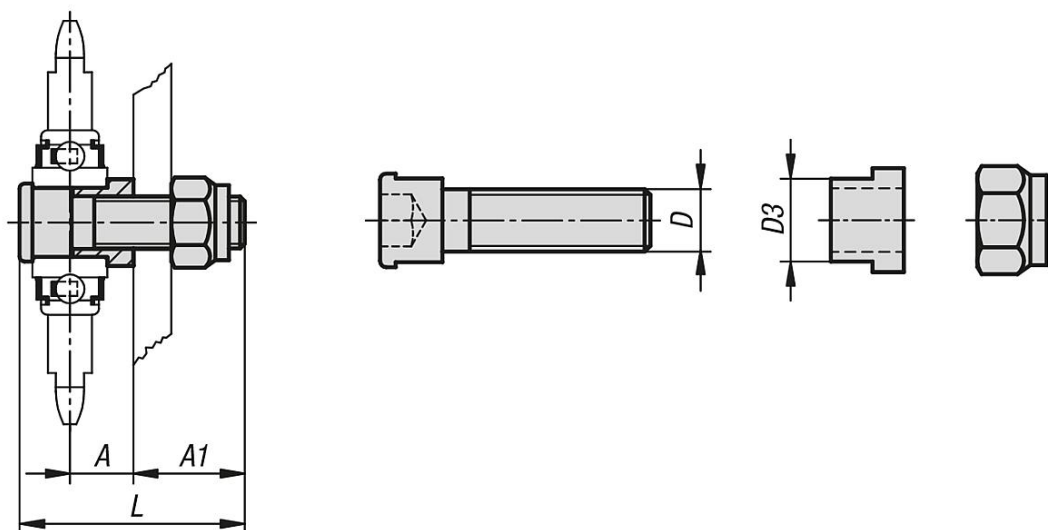

Popis zboží/obrázky produktu

Popis

Materiál:
Ocel C45.

Provedení:
Pozinkováno.

Výkresy

Přehled zboží

Objednací číslo	A	A1	D	D3	L	Vhodné pro
22280-1216	15	25	M12	16	52	ozubené napínací kolo ISO 12 B-1
22280-1620	25	28	M16	20	66	ozubené napínací kolo od ISO 16 B-1