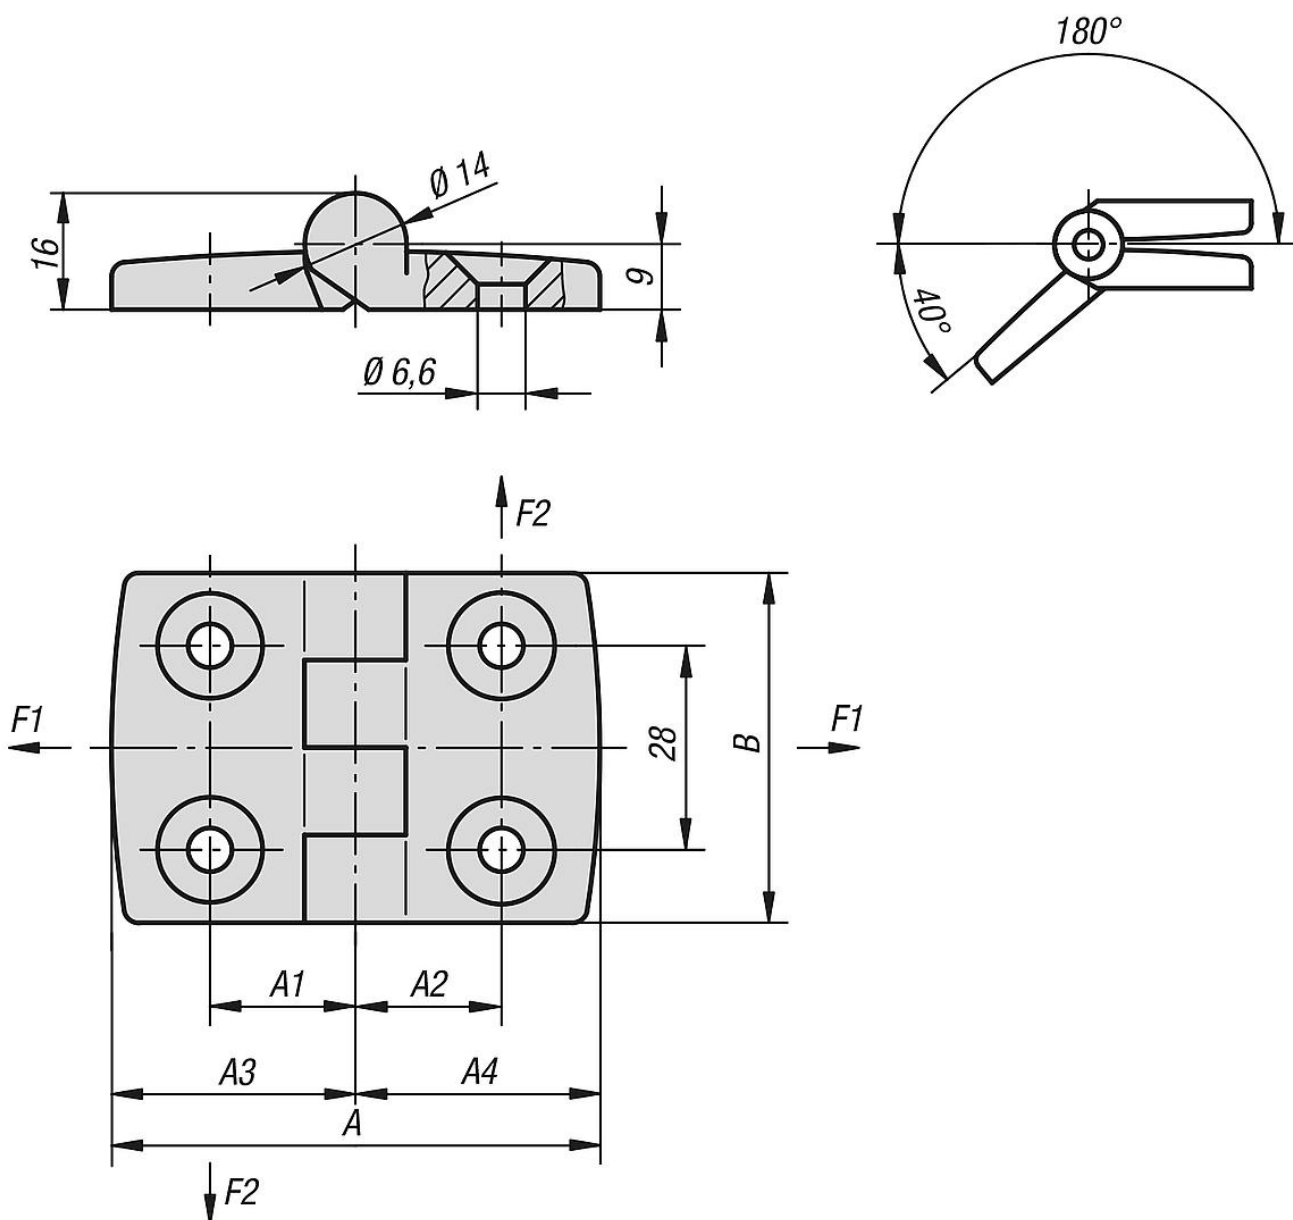

Popis zboží/obrázky produktu

**Popis****Materiál:**

Nerezová ocel 1.4401.

Provedení:

Leštěno.

Upozornění:

Závěsy pro plošné prvky a hliníkové profily.

U uvedených hodnot zatížení závěsů se jedná o nezávazné orientační hodnoty bez zohlednění součinitele bezpečnosti a vyloučení jakéhokoliv ručení. Uvedené hodnoty slouží pouze k informačním účelům a nepředstavují žádné právně závazné zaručení vlastností.

Hodnoty zatížení se měří za laboratorních podmínek. Zda je závěs s kuličkami vhodný pro příslušné použití, musí uživatel rozhodnout individuálně.

Různorodost materiálů, do kterých se upevňují závěsy a druhy upevnění, povětrnostní podmínky a opotřebení mohou ovlivnit naměřené hodnoty.

Výkresy

Přehled zboží

Objednací číslo	A	A1	A2	A3	A4	B	F1 N	F2 N
27875-062615151	52	15	15	26	26	48	700	560
27875-063018181	59	17,5	17,5	29,5	29,5	48	800	575
27875-064023231	77	22,5	22,5	38,5	38,5	48	900	675
27875-064525251	85	25	25	42,5	42,5	48	900	675
27875-066033331	113	32,5	32,5	56,5	56,5	48	900	260