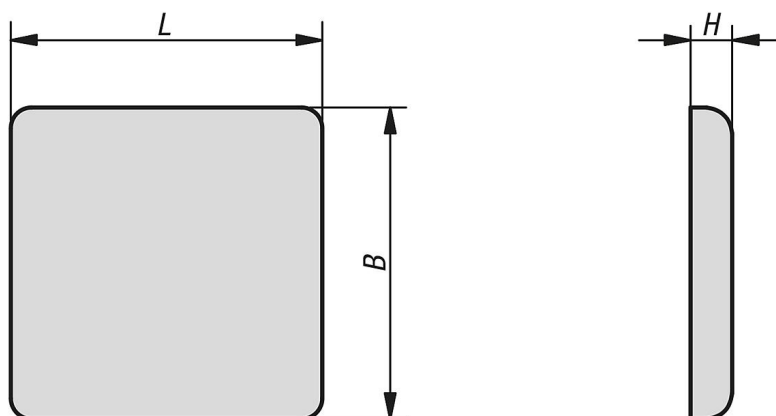

## Přehled zboží

Objednáací číslo	Typ	Šířka drážky	Profil	B	L	H
10300-06303011	I	6	30x30	30	30	3
10300-06306011	I	6	30x60	30	60	3
10300-06606011	I	6	60x60	60	60	3
10300-08164011	I	8	16x40	16	40	4
10300-08404011	I	8	40x40	40	40	4
10300-08408011	I	8	40x80	40	80	4
10300-08808011	I	8	80x80	80	80	4
10300-08303021	B	8	30x30	30	30	4
10300-08306021	B	8	30x60	30	60	4
10300-10404021	B	10	40x40	40	40	4
10300-10408021	B	10	40x80	40	80	4
10300-10454521	B	10	45x45	45	45	4
10300-10456021	B	10	45x60	45	60	4
10300-10459021	B	10	45x90	45	90	4
10300-10909021	B	10	90x90	90	90	4