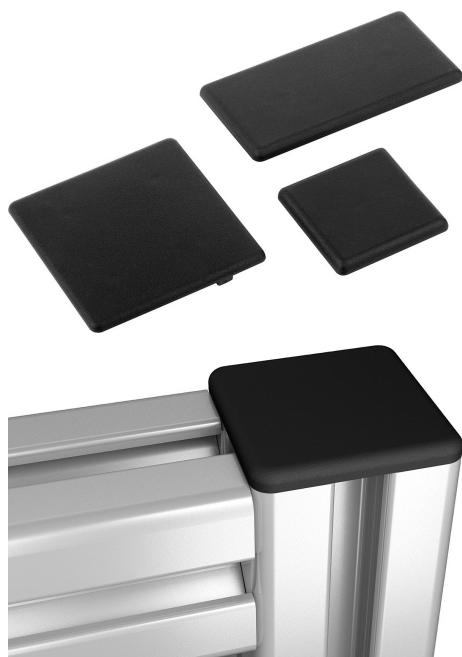

Popis zboží/obrázky produktu

Popis

Materiál:

Polyamid, vyztužen skelnými vlákny.

Provedení:

Černé.

Upozornění:

Zaoblené krytky s pojistkou proti protočení pro zakrytí konců profilů. Zabraňuje to vniknutí nečistot a řezným zraněním. Jednoduchá montáž nasazením.

Výkresy