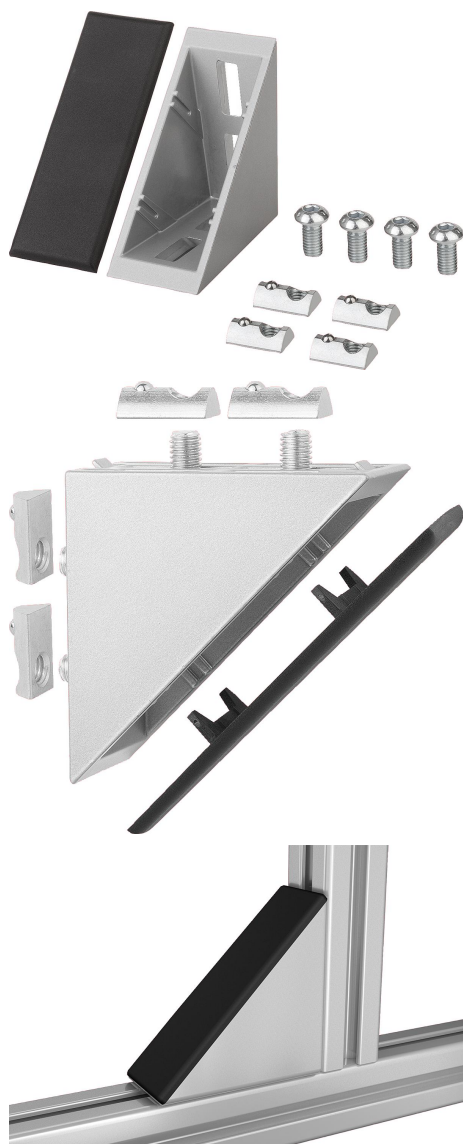

Popis zboží/obrázky produktu

**Popis****Materiál:**

Úhelník ze zinkového odlitku.

Šrouby a kameny do drážky z oceli.

Krytka z polyamidu, vyztuženo skelnými vlákny.

Provedení:

Úhelník lakovaný v barvě hliníku.

Šrouby a kameny do drážky, pozinkované.

Krytka černá.

Upozornění:

Vhodné pro zesílení profilových konstrukcí a pro vzájemné silové spojení profilů bez nutnosti obrábění. Lze použít také jako upevňovací prvek (např. konzolu) pro libovolné komponenty.

Úhelníky jsou vybaveny středícími výčnělky pro přesnou montáž bezpečnou proti přetočení. Středící výčnělky lze v případě potřeby odstranit prostřednictvím místa žádaného zlomu, např. pro montáž desek. Otevřenou stranu lze uzavřít krytkou.