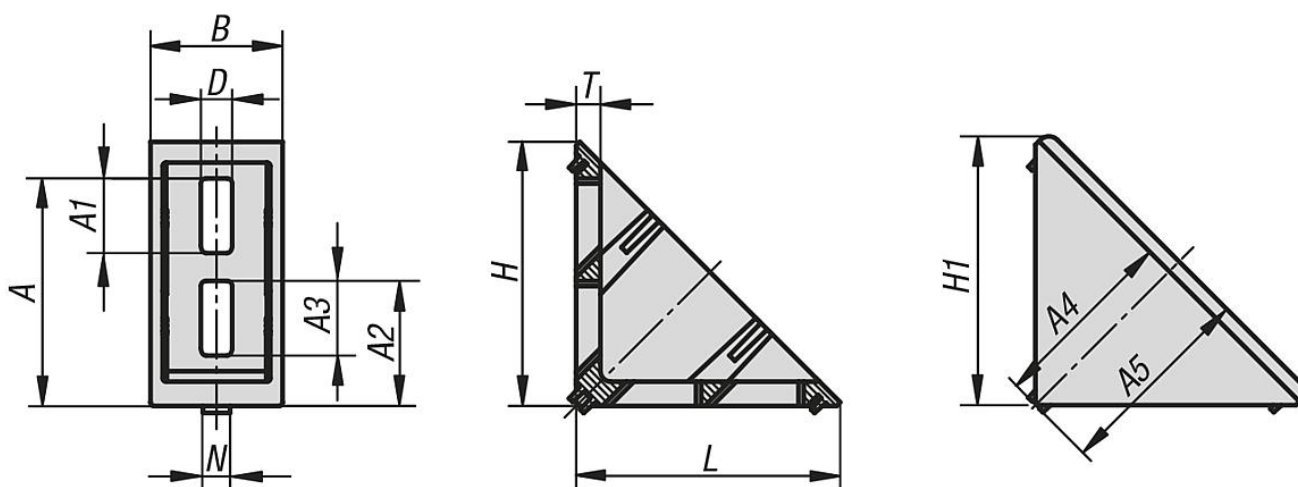

Úhelníky jsou vybaveny středícími výčnělky pro přesnou montáž bezpečnou proti přetočení. Středící výčnělky lze v případě potřeby odstranit prostřednictvím místa žádaného zlomu, např. pro montáž desek. Otevřenou stranu lze uzavřít krytkou.

Výkresy

30x30 / 40x40

40x80

Přehled zboží

Objednací číslo	Typ	Šířka drážky	Provedení	A	A1	A2	A3	A4	A5	B	D	H	H1	L	N	T
10250-063030	I	6	30 x 30	22,5	11	-	-	23	27	28	6,5	28	32	28	6	4
10250-084040	I	8	40 x 40	34	24	-	-	32,5	39	40	9	39	46	39	8	6
10250-088080	I	8	40 x 80	65,5	21,5	36	21,5	54,5	58,5	38	9	76	78	76	8	7