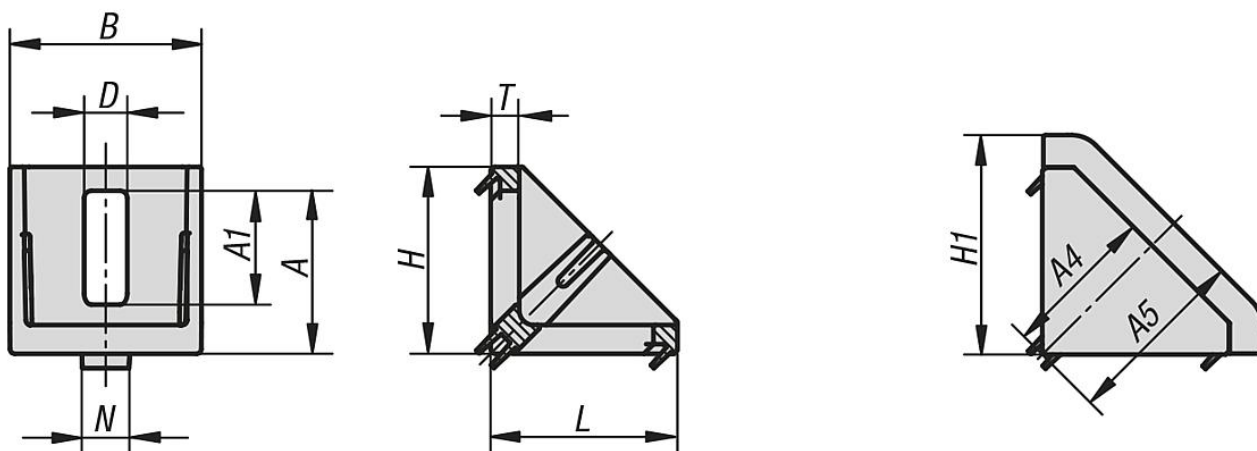

Úhelníky jsou vybaveny středícími výčnělky pro přesnou montáž bezpečnou proti přetočení. Středící výčnělky lze v případě potřeby odstranit prostřednictvím místa žádaného zlomu, např. pro montáž desek. Otevřenou stranu lze uzavřít krytkou.

Výkresy

30x30 / 40x40

40x80

Přehled zboží

Objednací číslo	Typ	Šířka drážky	Provedení	A	A1	A2	A3	A4	A5	B	D	H	H1	L	N	T
10250-063030	I	6	30 x 30	22,5	11	-	-	23	27	28	6,5	28	32	28	6	4
10250-084040	I	8	40 x 40	34	24	-	-	32,5	39	40	9	39	46	39	8	6
10250-088080	I	8	40 x 80	65,5	21,5	36	21,5	54,5	58,5	38	9	76	78	76	8	7