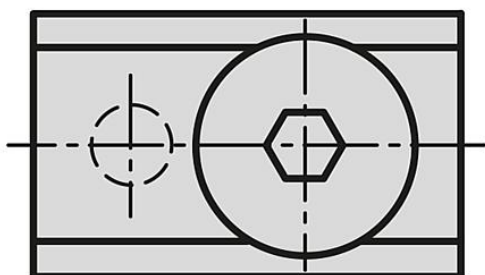

Popis zboží/obrázky produktu

Popis

Materiál:

Ocel.

Provedení:

Kámen do drážky pozinkovaný.

Šroub, pozinkovaný, černý.

Upozornění:

Sada se skládá ze dvou šroubů se zápusťnou hlavou DIN 7991 a dvou posuvných prvků.

Výkresy

Přehled zboží

Objednací číslo	Provedení 1	Provedení 2	Šířka drážky	D	L
10244-06	typ I	vodící vložka do drážky s můstkem	6	M6	10
10244-08	typ I	vodící vložka do drážky s můstkem	8	M8	14