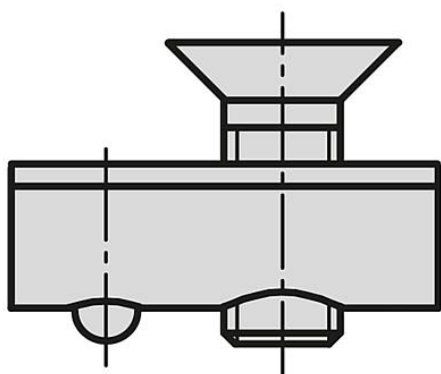

Popis zboží/obrázky produktu

Popis

Materiál:

Ocel.

Provedení:

Kámen do drážky pozinkovaný.

Šroub, pozinkovaný, černý.

Upozornění:

Sada se skládá ze dvou šroubů se zápusťnou hlavou DIN 7991 a dvou posuvných prvků.

Výkresy

Přehled zboží

Objednací číslo	Provedení 1	Provedení 2	Šířka drážky	D	L
10244-06	typ I	vodící vložka do drážky s můstkem	6	M6	10
10244-08	typ I	vodící vložka do drážky s můstkem	8	M8	14