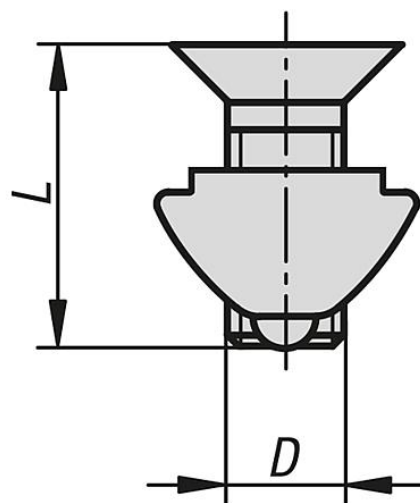

Popis zboží/obrázky produktu

Popis

Materiál:

Ocel.

Provedení:

Kámen do drážky pozinkovaný.

Šroub, pozinkovaný, černý.

Upozornění:

Sada se skládá ze dvou šroubů se zápusťnou hlavou DIN 7991 a dvou posuvných prvků.

Výkresy

Přehled zboží

Objednací číslo	Provedení 1	Provedení 2	Šířka drážky	D	L
10244-06	typ I	vodící vložka do drážky s můstkem	6	M6	10
10244-08	typ I	vodící vložka do drážky s můstkem	8	M8	14