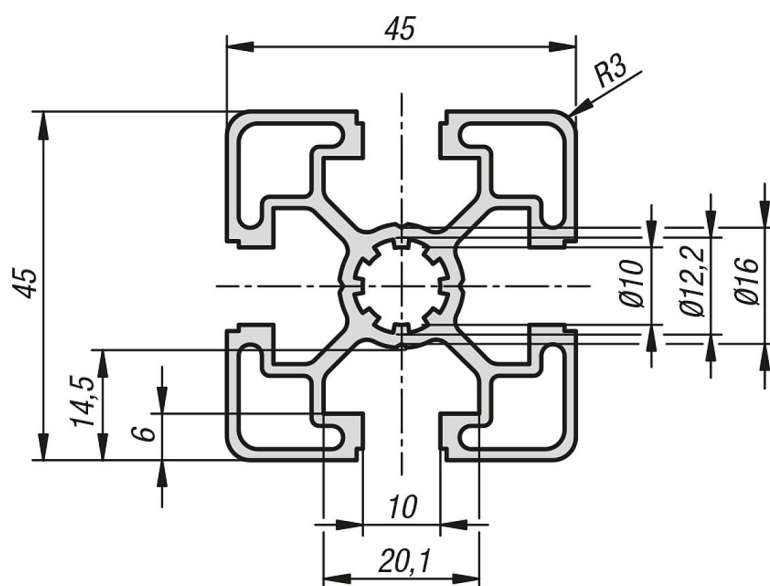

Popis zboží/obrázky produktu

**Popis****Materiál:**

Hliník EN AW-6063 T66 (AlMgSi0,5 F25).

Provedení:

teplem vytvrzeno, eloxováno v přírodním barevném provedení.

Upozornění:

Hliníkový profil v lehkém provedení pro konstrukce s optimalizovanou hmotností.

Na vyžádání:

Zkosené řezy 15°, 30° a 45°.

Výkresy

Přehled zboží

Objednací číslo	Šířka drážky	Profil	L	I _x cm ⁴	I _y cm ⁴	W _x cm ³	W _y cm ³	Profilová plocha cm ²	F1 max. kN	Hmotnost cca kg/m
10157-104545X1000	10	45x45	1000	11	11	4,89	4,89	5,73	7	1,55

Pokyny k tomuto zboží

Nezobrazí-li se vaše požadovaná délka? Pak kontaktujte náš odborný personál. Maximální dodávaná délka činí 6000 mm. Objednejte nyní zde.