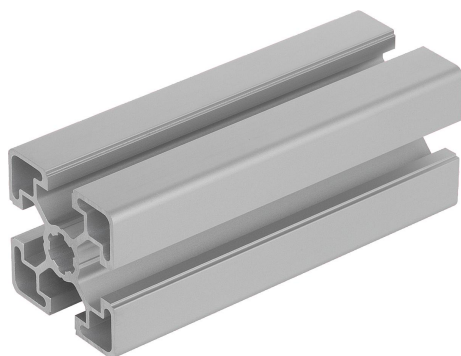

Popis zboží/obrázky produktu

**Popis****Materiál:**

Hliník EN AW-6063 T66 (AlMgSi0,5 F25).

Provedení:

teplem vytvrzeno, eloxováno v přírodním barevném provedení.

Upozornění:

Hliníkový profil v lehkém provedení pro konstrukce s optimalizovanou hmotností.

Na vyžádání:

Zkosené řezy 15°, 30° a 45°.

Výkresy

Přehled zboží

Objednací číslo	Šířka drážky	Profil	L	I _x cm ⁴	I _y cm ⁴	W _x cm ³	W _y cm ³	Profilová plocha cm ²	F1 max. kN	Hmotnost cca kg/m
10157-104545X1000	10	45x45	1000	11	11	4,89	4,89	5,73	7	1,55