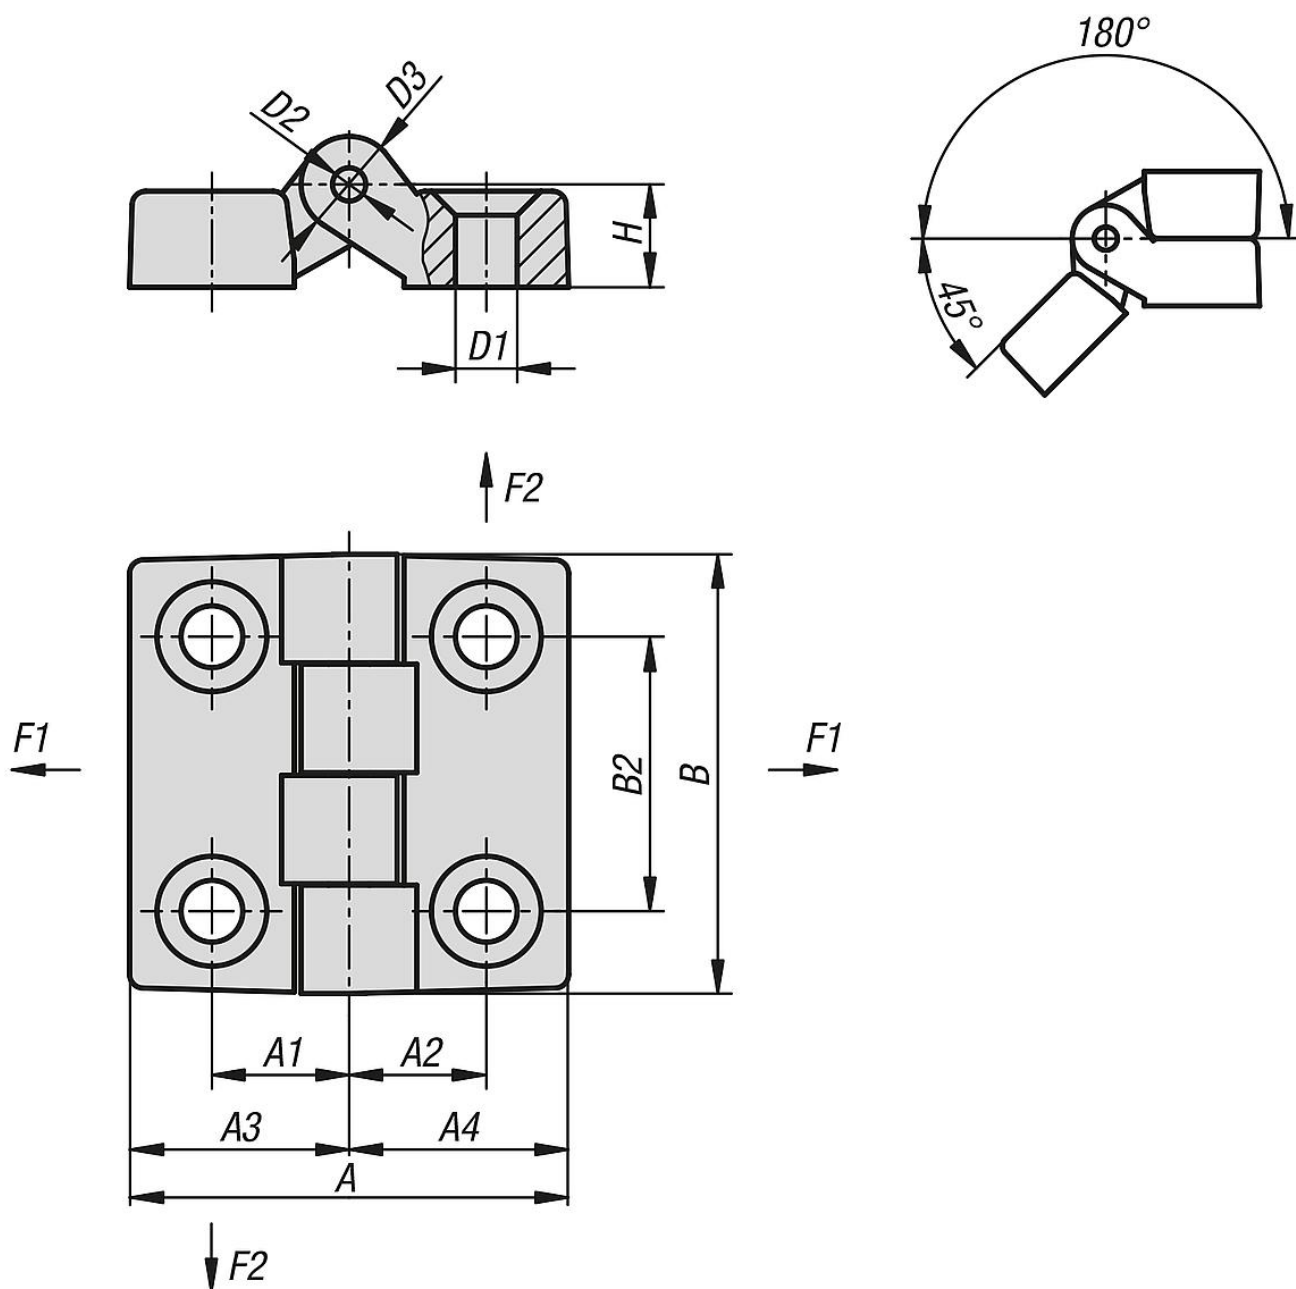

Popis zboží/obrázky produktu

**Popis****Materiál:**

Termoplast vyztužený skelnými vlákny.
Čep ocelový.

Provedení:

Závěs černý.
Osa pozinkovaná.

Upozornění:

Závěs s upevňovacím otvorem pro zápustný šroub DIN 7991/UNI 5933.

Výkresy

Přehled zboží

Objednací číslo	A	A1	A2	A3	A4	B	B2	D1	D2	D3	H	F1 N	F2 N
27855-004161010	32	10	10	16	16	32	20	4,5	3	7	7	1440	490
27855-006241515	48	15	15	24	24	48	30	6,5	5	10	10,5	1960	1470
27855-006322020	64	20	20	32	32	64	40	6,5	5	12	13	2850	1520
27855-008483232	96	31,5	31,5	48	48	96	60	8,5	8	16	16	4300	1810
27855-010483232	96	31,5	31,5	48	48	96	60	10,5	8	16	16	4300	1810