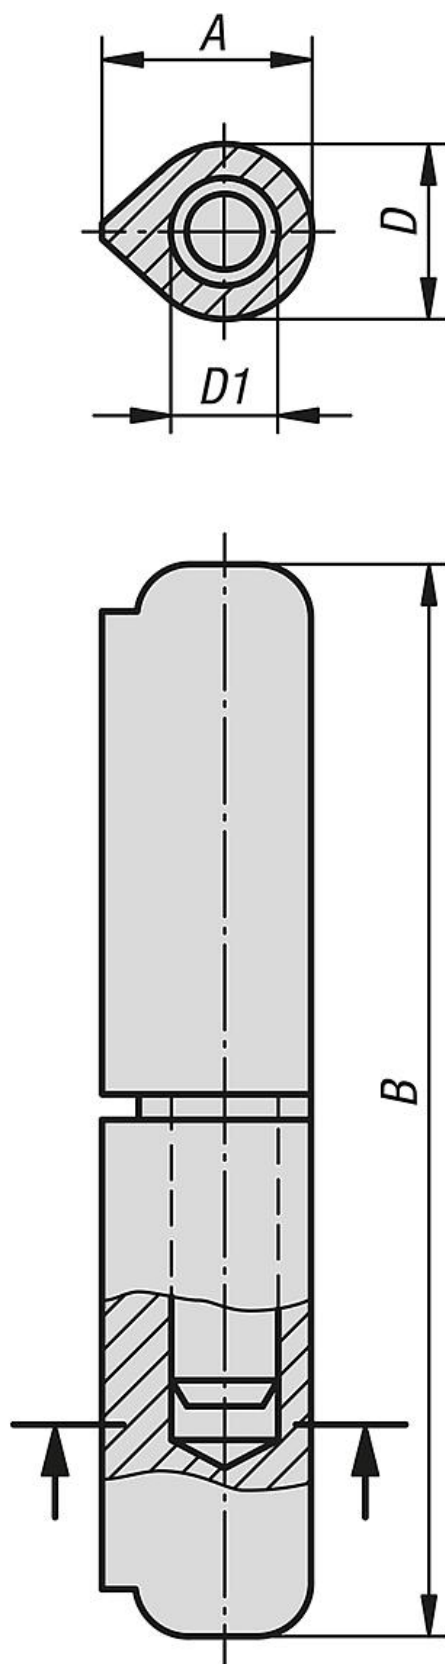

Popis zboží/obrázky produktu

**Popis****Materiál:**

Nerezová ocel 1.4305.

Provedení:

Bez povrchové úpravy.

Upozornění:

Závěsy jsou ze svařitelné profilové oceli.

V dolní polovině závěsu je pevně uložený kolík.

Kvalita oceli svarů a nosníků, na kterých jsou připevněné závěsy, musí být nejméně stejná nebo lepší:

Nerezová ocel 1.4301.

Přehled zboží

Objednací číslo	A	B	D	D1
27886-010060033	12	60	10	6
27886-013080033	15,5	80	13	8
27886-016100033	20	100	16	10
27886-016120033	20	120	16	11
27886-020150033	25,5	150	20	13
27886-020180033	25,5	180	20	14